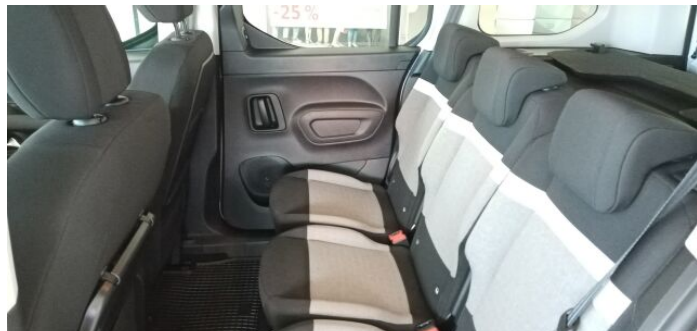

> Fotogalerie modelu

Tato část internetových stránek Citroën slouží zejména autorizovaným prodejčům Citroën v České republice k prezentaci vozů značky Citroën určených k prodeji. Zřizovatel těchto internetových stránek nenese odpovědnost za správnost, úplnost a aktuálnost údajů uvedených v této části internetových stránek. Odpovědnost za