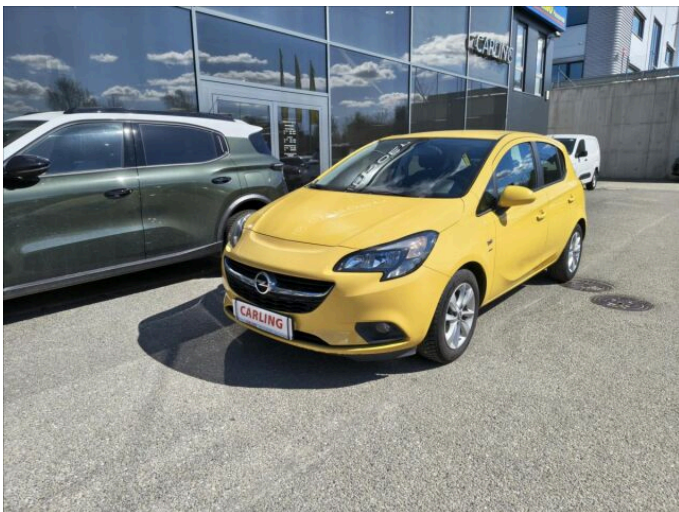

> Fotogalerie modelu