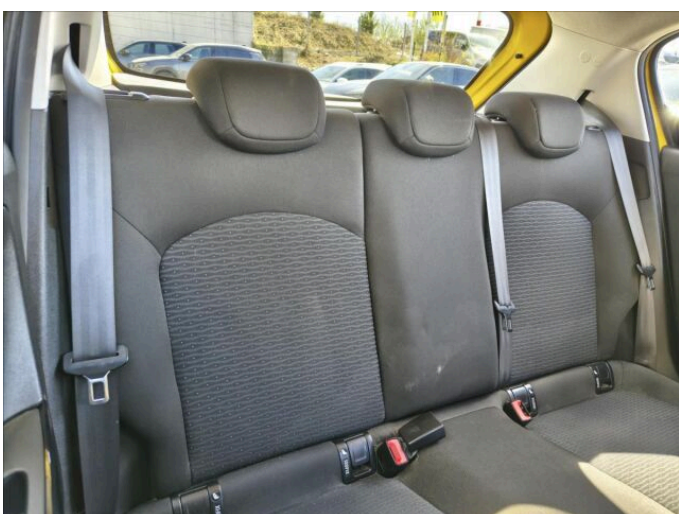

> Fotogalerie modelu