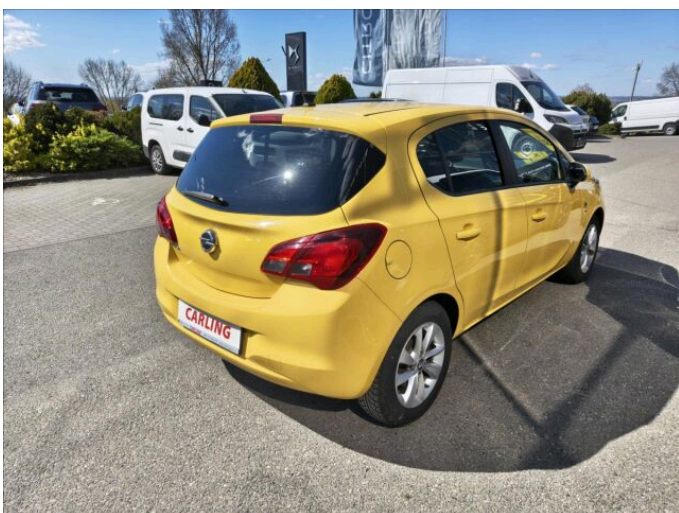

> Fotogalerie modelu