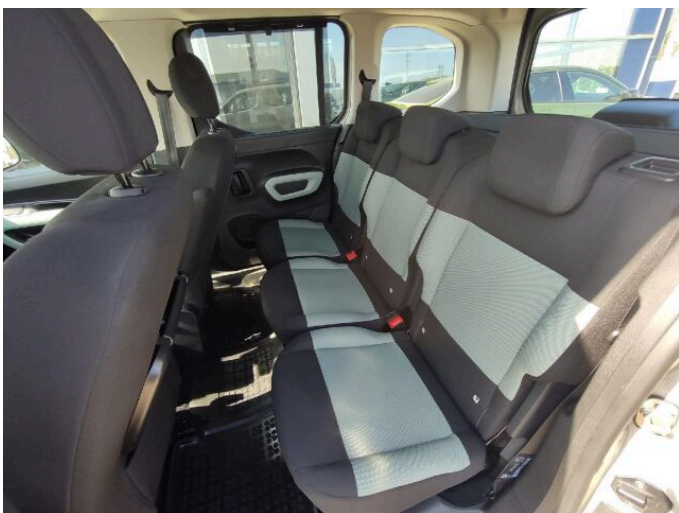

> Fotogalerie modelu