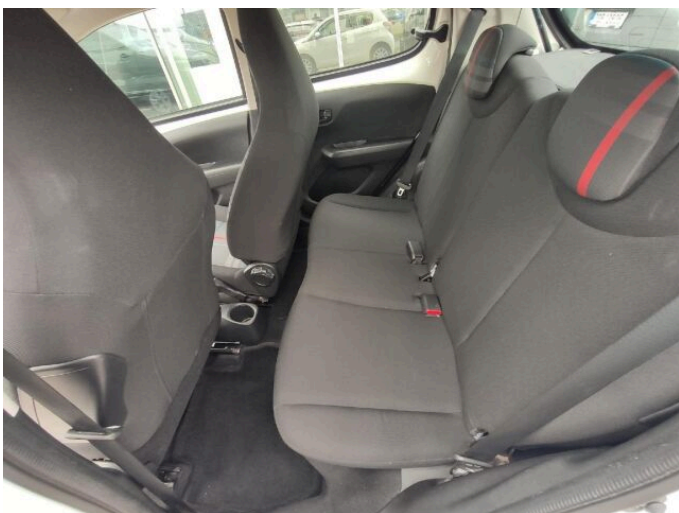

> Fotogalerie modelu