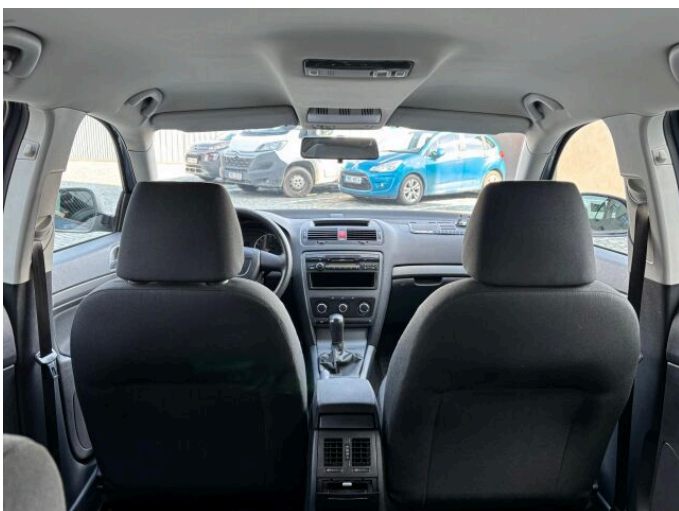

> Fotogalerie modelu