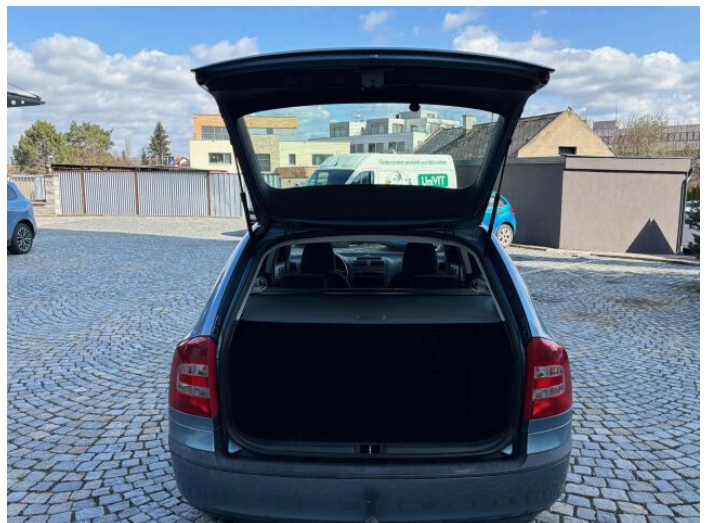

> Fotogalerie modelu