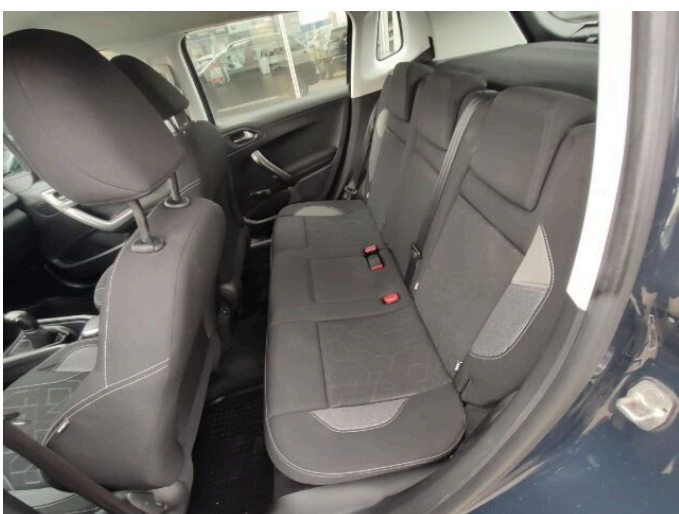

> Fotogalerie modelu