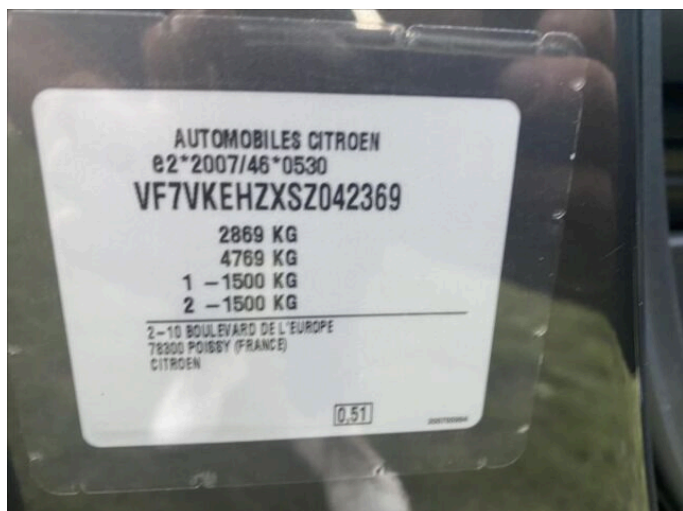

Tato část internetových stránek Citroën slouží zejména autorizovaným prodejcům Citroën v České republice k prezentaci vozů značky Citroën určených k prodeji. Zřizovatel těchto internetových stránek nenes odpovědnost za správnost, úplnost a aktuálnost údajů uvedených v této části internetových stránek. Odpovědnost za správnost, úplnost a aktuálnost údajů týkajících se daného vozidla uvedeného v této části internetových stránek nese výhradně prodejce, jež je uveden v detailní specifikaci vozu zvoleného uživatelem k prohlédnutí.