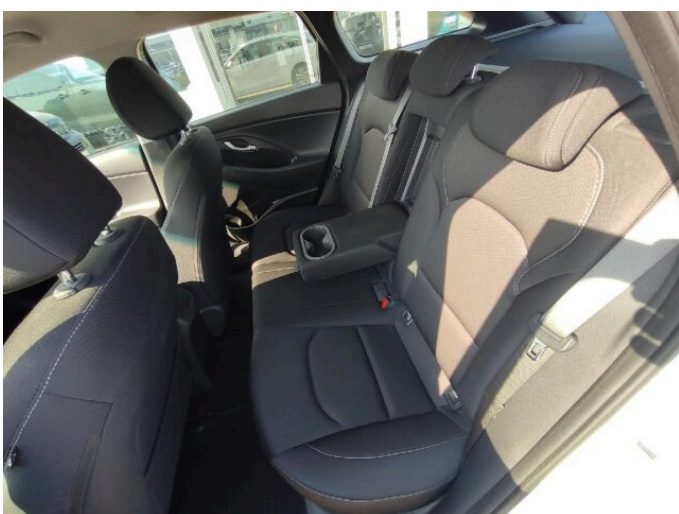

> Fotogalerie modelu