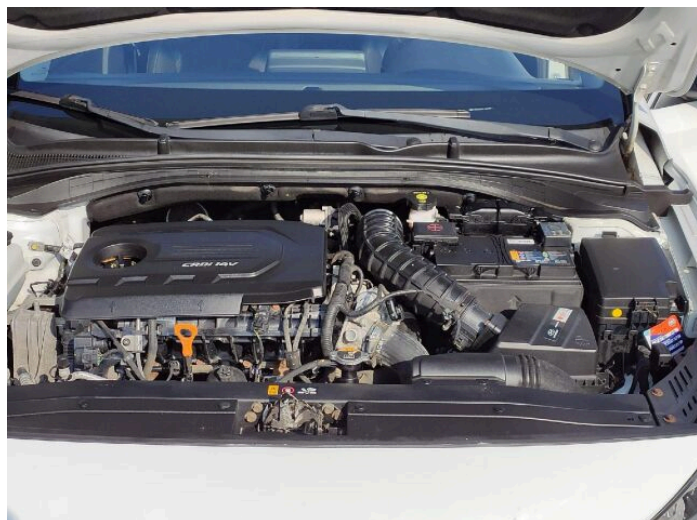

Tato část internetových stránek Citroën slouží zejména autorizovaným prodejčům Citroën v České republice k prezentaci vozů značky Citroën určených k prodeji. Zřizovatel těchto internetových stránek nenese odpovědnost za správnost, úplnost a aktuálnost údajů uvedených v této části internetových stránek. Odpovědnost za správnost, úplnost a aktuálnost údajů týkajících se daného vozidla uvedeného v této části internetových stránek nese výhradně prodejce, jež je uveden v detailní specifikaci vozu zvoleného uživatelem k prohlédnutí.