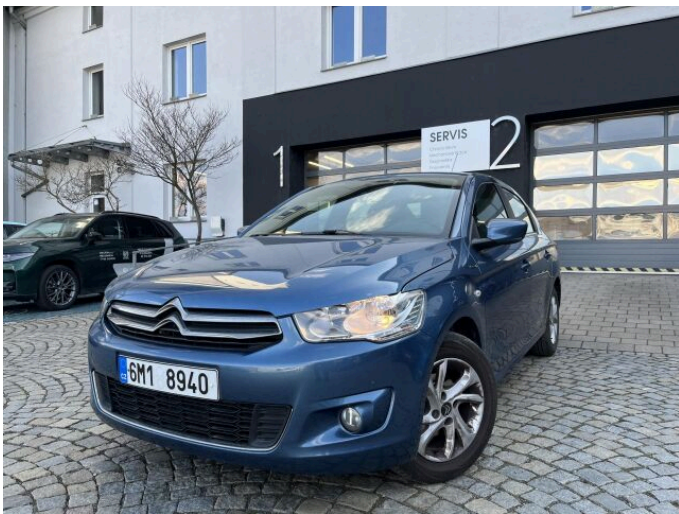

C-ELYSÉE

1,6HDi 90k Exclusive

CITROËN

> Technické údaje

Najeto:	181 500 km	Rok:	02 / 2015
Kategorie:	osobní a terénní	Typ:	sedan
Objem:	1600 cm ³	Palivo:	nafta
Výkon:	68 kW	Barva:	modrá metalíza
Počet dveří:	4	Převodovka:	manuální převodovka
Počet sedadel:	5		

> Historie a poznámky

Koupeno v CZ, Servisní kniha

Nová STK

> Prodejce

CAR CITON S. R. O.

Adresa: PŘED LIPAMI ČP. 1218/8A, OLOMOUC - NOVÁ ULICE, 77900

Web: <http://www.dealer.citroen.cz/carciton>

> Fotogalerie modelu