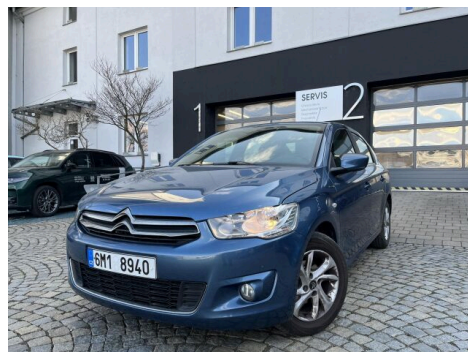

C-ELYSÉE

1,6HDi 90k Exclusive

CITROËN

> Technické údaje

Najeto:	181 500 km	Rok:	02 / 2015
Kategorie:	osobní a terénní	Typ:	sedan
Objem:	1600 cm ³	Palivo:	nafta
Výkon:	68 kW	Barva:	modrá metalíza
Počet dveří:	4	Převodovka:	manuální převodovka
Počet sedadel:	5		

> Výbava

194, USB, 31, autorádio, 119, palubní počítač, 11, 4x airbag, 18, ABS, 45, centrální zamykání, 122, parkovací asistent, 157, protipokluzový systém kol (ASR), 169, senzor tlaku v pneumatikách, 179, stabilizace podvozku (ESP), 61, el. okna, 89, klimatizace, 149, posilovač řízení, 67, el. zrcátka, 99, mlhovky