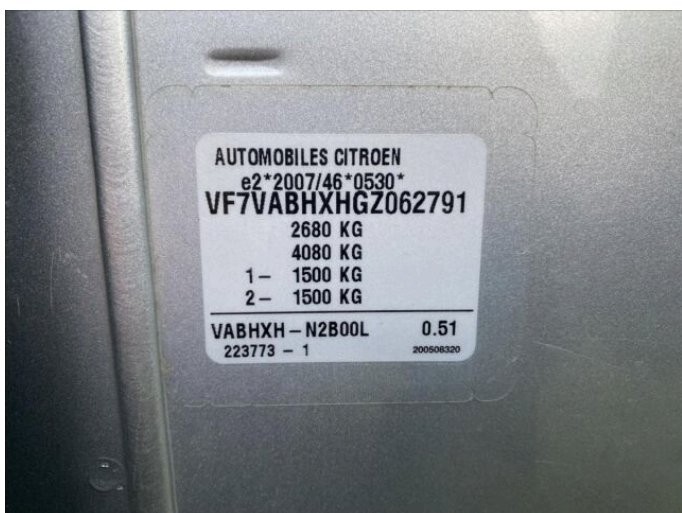

Tato část internetových stránek Citroën slouží zejména autorizovaným prodejcům Citroën v České republice k prezentaci vozů značky Citroën určených k prodeji. Zřizovatel těchto internetových stránek nenes odpovědnost za správnost, úplnost a aktuálnost údajů uvedených v této části internetových stránek. Odpovědnost za správnost, úplnost a aktuálnost údajů týkajících se daného vozidla uvedeného v této části internetových stránek nese výhradně prodejce, jež je uveden v detailní specifikaci vozu zvoleného uživatelem k prohlédnutí.