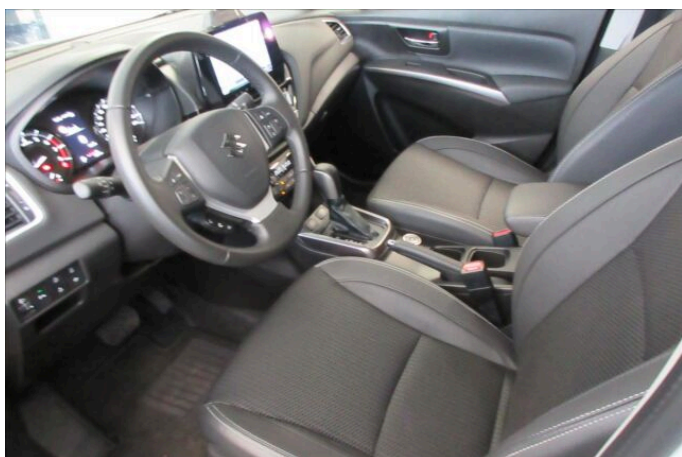

Tato část internetových stránek Citroën slouží zejména autorizovaným prodejčům Citroën v České republice k prezentaci vozů značky Citroën určených k prodeji. Zřizovatel těchto internetových stránek nenesse odpovědnost za správnost, úplnost a aktuálnost údajů uvedených v této části internetových stránek. Odpovědnost za správnost, úplnost a aktuálnost údajů týkajících se daného vozidla uvedeného v této části internetových stránek nese výhradně prodejce, jež je uveden v detailní specifikaci vozu zvoleného uživatelem k prohlédnutí.