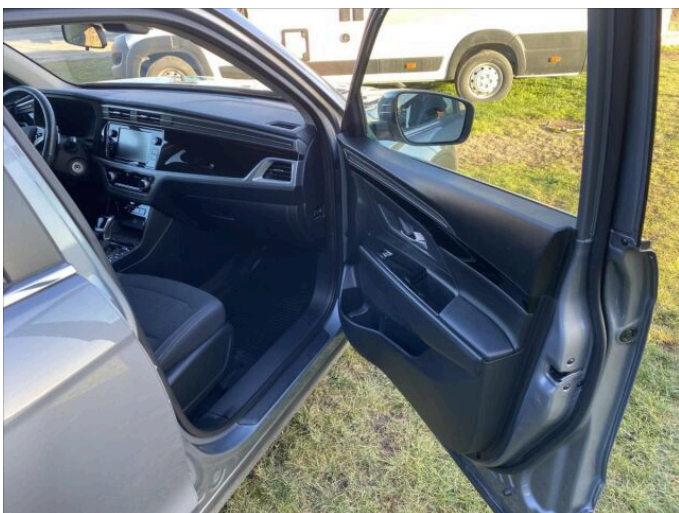

> Fotogalerie modelu