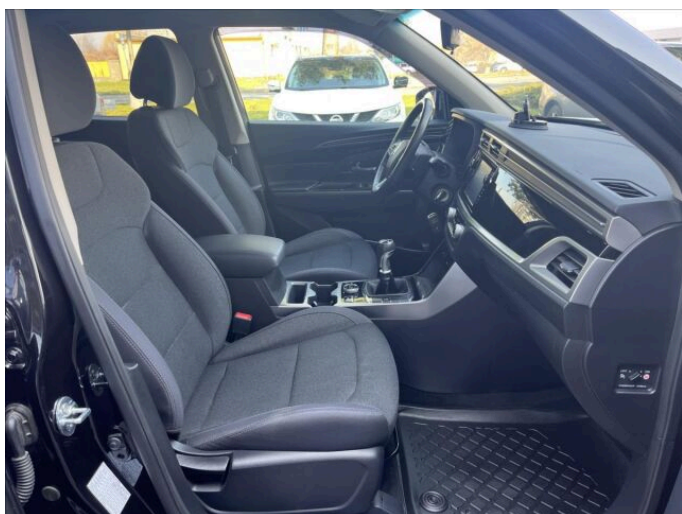

Tato část internetových stránek Citroën slouží zejména autorizovaným prodejcům Citroën v České republice k prezentaci vozů značky Citroën určených k prodeji. Zřizovatel těchto internetových stránek nenes odpovědnost za správnost, úplnost a aktuálnost údajů uvedených v této části internetových stránek. Odpovědnost za správnost, úplnost a aktuálnost údajů týkajících se daného vozidla uvedeného v této části internetových stránek nese výhradně prodejce, jež je uveden v detailní specifikaci vozu zvoleného uživatelem k prohlédnutí.