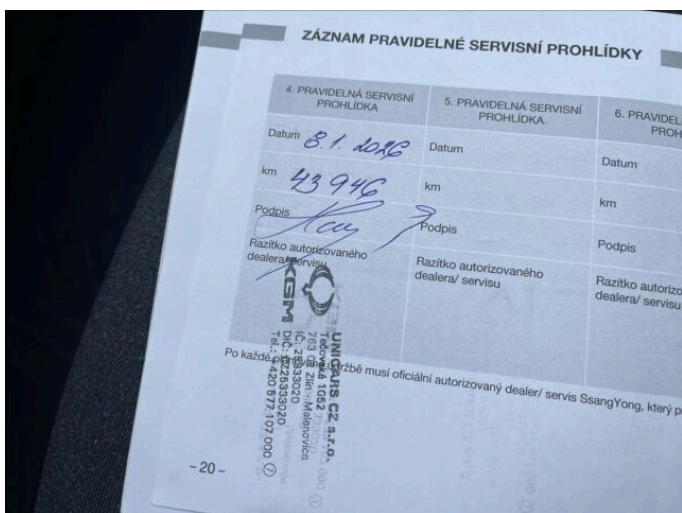

KORANDO

1,5 GDI 4WD MT STYLE PLUS

CITROËN

> Technické údaje

Najeto:	45 030 km	Rok:	02 / 2023
Kategorie:	osobní a terénní	Typ:	kombi
Objem:	1497 cm ³	Palivo:	benzin
Výkon:	120 kW	Barva:	černá
Počet dveří:	5	Převodovka:	manuální
Počet sedadel:	5		převodovka

> Prodejce

UNICARS CZ S.R.O.

Adresa: Tečovská 1052, Zlín- Malenovice, 76302

Telefon: 577 133 333

E-mail: unicars@unicars.cz

Web: <http://www.dealer.citroen.cz/unicars>

> Fotogalerie modelu

Tato část internetových stránek Citroën slouží zejména autorizovaným prodejcům Citroën v České republice k prezentaci vozů značky Citroën určených k prodeji. Zřizovatel těchto internetových stránek nenes odpovědnost za správnost, úplnost a aktuálnost údajů uvedených v této části internetových stránek. Odpovědnost za správnost, úplnost a aktuálnost údajů týkajících se daného vozidla uvedeného v této části internetových stránek nese výhradně prodejce, jež je uveden v detailní specifikaci vozu zvoleného uživatelem k prohlédnutí.