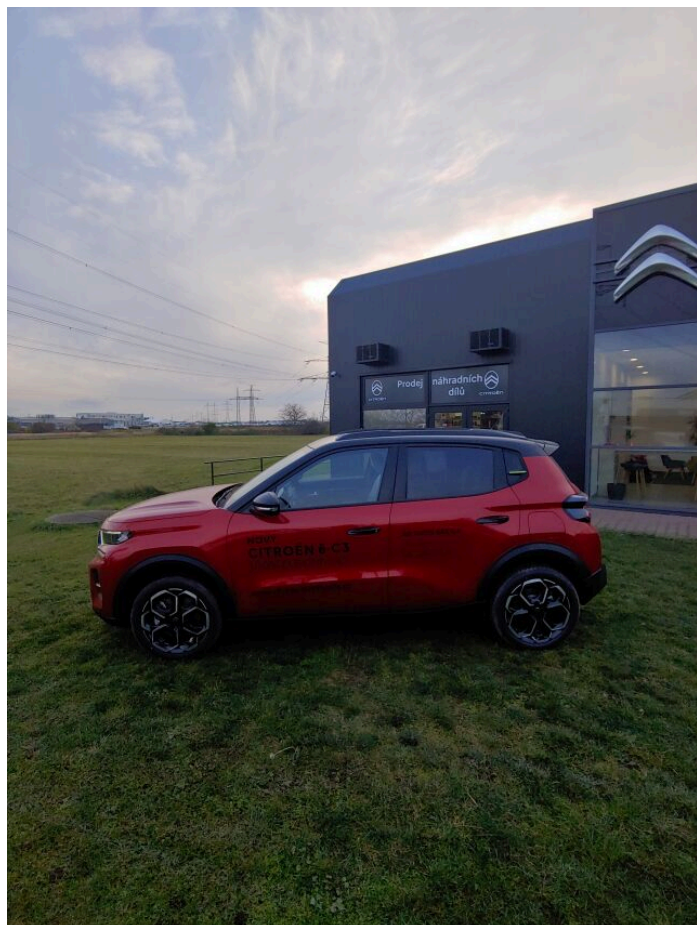

> Fotogalerie modelu