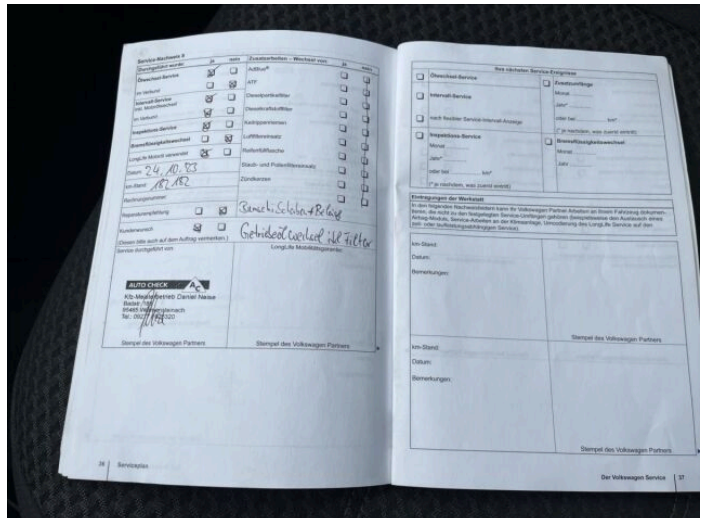

Tato část internetových stránek Citroën slouží zejména autorizovaným prodejčům Citroën v České republice k prezentaci vozů značky Citroën určených k prodeji. Zřizovatel těchto internetových stránek nenese odpovědnost za správnost, úplnost a aktuálnost údajů uvedených v této části internetových stránek. Odpovědnost za správnost, úplnost a aktuálnost údajů týkajících se daného vozidla uvedeného v této části internetových stránek nese výhradně prodejce, jež je uveden v detailní specifikaci vozu zvoleného uživatelem k prohlédnutí.