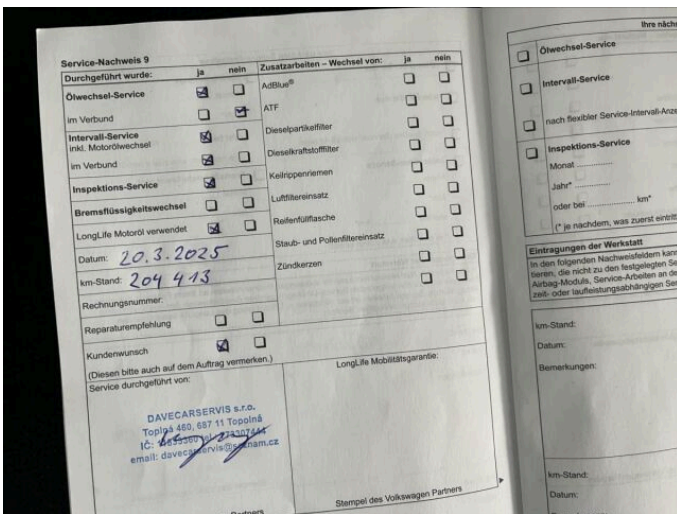

TOUAREG

3,0 TDI V6 150 kW DSG 4M

CITROËN

> Technické údaje

Najeto:	212 600 km	Rok:	11 / 2011
Kategorie:	osobní a terénní	Typ:	SUV
Objem:	2967 cm ³	Palivo:	nafta
Výkon:	150 kW	Barva:	černá
Počet dveří:	5	Převodovka:	automatická převodovka
Počet sedadel:	5		

> Prodejce

UNICARS CZ S.R.O.

Adresa: Tečovská 1052, Zlín- Malenovice, 76302

Telefon: 577 133 333

E-mail: unicars@unicars.cz

Web: <http://www.dealer.citroen.cz/unicars>

> Fotogalerie modelu

Tato část internetových stránek Citroën slouží zejména autorizovaným prodejčům Citroën v České republice k prezentaci vozů značky Citroën určených k prodeji. Zřizovatel těchto internetových stránek nenese odpovědnost za správnost, úplnost a aktuálnost údajů uvedených v této části internetových stránek. Odpovědnost za správnost, úplnost a aktuálnost údajů týkajících se daného vozidla uvedeného v této části internetových stránek nese výhradně prodejce, jež je uveden v detailní specifikaci vozu zvoleného uživatelem k prohlédnutí.