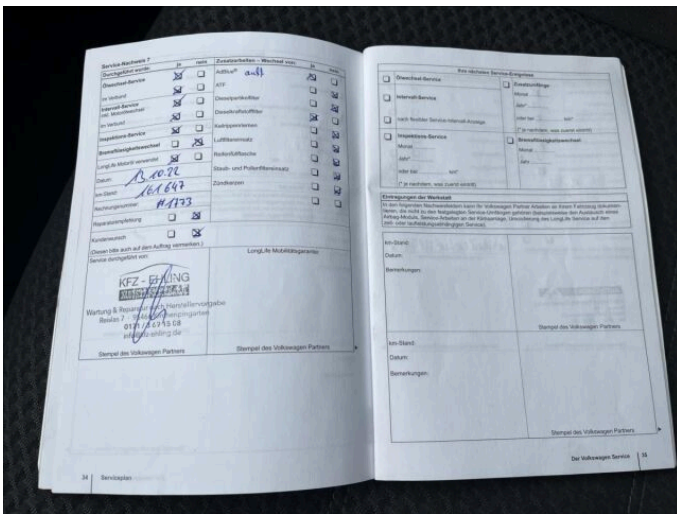

> Prodejce

UNICARS CZ S.R.O.

Adresa: Tečovská 1052, Zlín- Malenovice, 76302

Telefon: 577 133 333

E-mail: unicars@unicars.cz

Web: <http://www.dealer.citroen.cz/unicars>

> Fotogalerie modelu

Tato část internetových stránek Citroën slouží zejména autorizovaným prodejčům Citroën v České republice k prezentaci vozů značky Citroën určených k prodeji. Zřizovatel těchto internetových stránek nenese odpovědnost za správnost, úplnost a aktuálnost údajů uvedených v této části internetových stránek. Odpovědnost za správnost, úplnost a aktuálnost údajů týkajících se daného vozidla uvedeného v této části internetových stránek nese výhradně prodejce, jež je uveden v detailní specifikaci vozu zvoleného uživatelem k prohlédnutí.