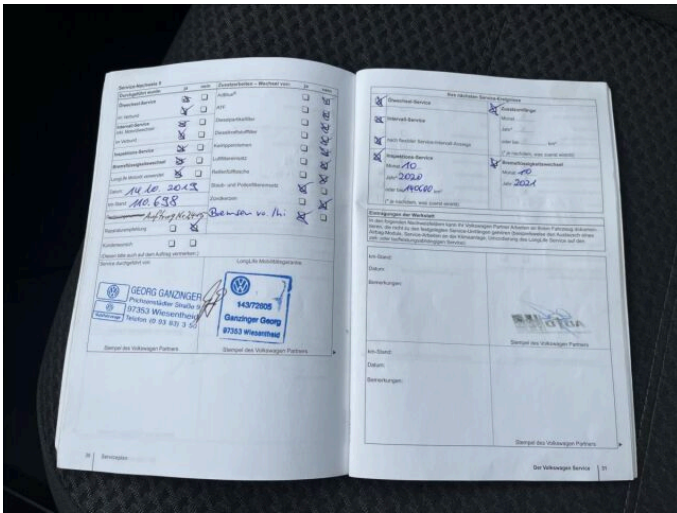

> Prodejce

UNICARS CZ S.R.O.

Adresa: Tečovská 1052, Zlín- Malenovice, 76302

Telefon: 577 133 333

E-mail: unicars@unicars.cz

Web: <http://www.dealer.citroen.cz/unicars>

> Fotogalerie modelu

Tato část internetových stránek Citroën slouží zejména autorizovaným prodejčům Citroën v České republice k prezentaci vozů značky Citroën určených k prodeji. Zřizovatel těchto internetových stránek nenese odpovědnost za správnost, úplnost a aktuálnost údajů uvedených v této části internetových stránek. Odpovědnost za správnost, úplnost a aktuálnost údajů týkajících se daného vozidla uvedeného v této části internetových stránek nese výhradně prodejce, jež je uveden v detailní specifikaci vozu zvoleného uživatelem k prohlédnutí.