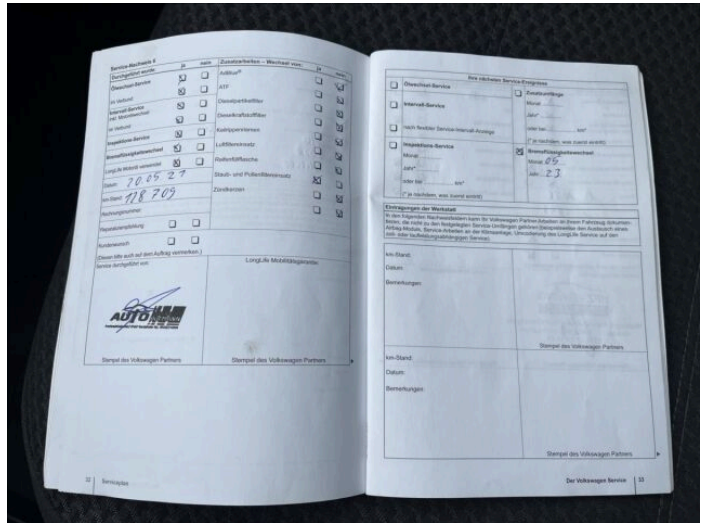

Tato část internetových stránek Citroën slouží zejména autorizovaným prodejčům Citroën v České republice k prezentaci vozů značky Citroën určených k prodeji. Zřizovatel těchto internetových stránek nenese odpovědnost za správnost, úplnost a aktuálnost údajů uvedených v této části internetových stránek. Odpovědnost za správnost, úplnost a aktuálnost údajů týkajících se daného vozidla uvedeného v této části internetových stránek nese výhradně prodejce, jež je uveden v detailní specifikaci vozu zvoleného uživatelem k prohlédnutí.