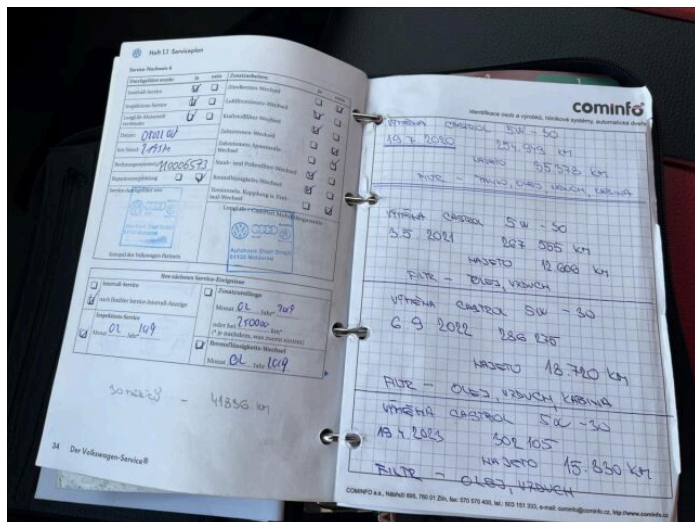

> Výbava

42, CD přehrávač, 8, 2x airbag, 18, ABS, 21, airbag řidiče, 43, centrální dálkový, 50, denní svícení, 179, stabilizace podvozku (ESP), 62, el. přední okna, 279, tónovaná skla, 231, zadní stěrač, 12, 6 rychlostních stupňů, 191, tempomat, 208, výškově nastavitelné sedadlo řidiče, 89, klimatizace, 105, nastavitelný volant, 149, posilovač řízení, 354, Plnohodnotné rezervní kolo, 67, el. zrcátka, 99, mlhovky, 188, tažné zařízení, 202, vyhřívaná zrcátka, 77, imobilizér, 415, Boční posuvné dveře, 395, přední pohon, 331, roletky na zadních oknech, 405, třetí řada sedadel, 333, vyjímatelná zadní sedadla

> Prodejce

UNICARS CZ S.R.O.

Adresa: Tečovská 1052, Zlín- Malenovice, 76302

Telefon: 577 133 333

E-mail: unicars@unicars.cz

Web: <http://www.dealer.citroen.cz/unicars>

> Fotogalerie modelu

Tato část internetových stránek Citroën slouží zejména autorizovaným prodejcům Citroën v České republice k prezentaci vozů značky Citroën určených k prodeji. Zřizovatel těchto internetových stránek nenes odpovědnost za správnost, úplnost a aktuálnost údajů uvedených v této části internetových stránek. Odpovědnost za správnost, úplnost a aktuálnost údajů týkajících se daného vozidla uvedeného v této části internetových stránek nese výhradně prodejce, jež je uveden v detailní specifikaci vozu zvoleného uživatelem k prohlédnutí.