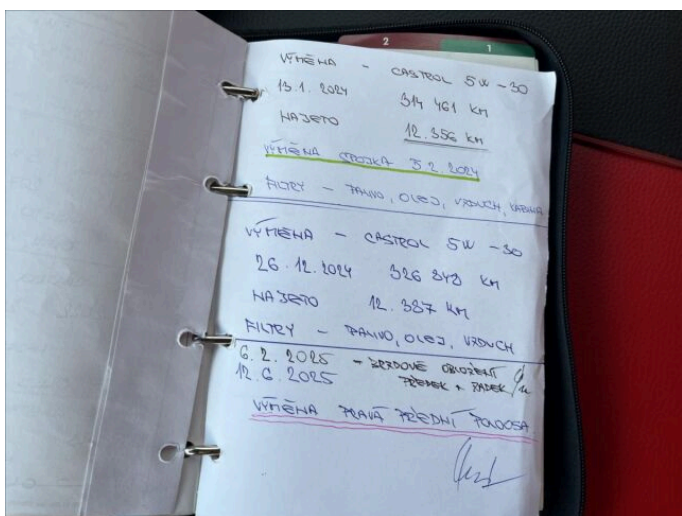

> Prodejce

UNICARS CZ S.R.O.

Adresa: Tečovská 1052, Zlín- Malenovice, 76302

Telefon: 577 133 333

E-mail: unicars@unicars.cz

Web: <http://www.dealer.citroen.cz/unicars>

> Fotogalerie modelu

Tato část internetových stránek Citroën slouží zejména autorizovaným prodejcům Citroën v České republice k prezentaci vozů značky Citroën určených k prodeji. Zřizovatel těchto internetových stránek nenes odpovědnost za správnost, úplnost a aktuálnost údajů uvedených v této části internetových stránek. Odpovědnost za správnost, úplnost a aktuálnost údajů týkajících se daného vozidla uvedeného v této části internetových stránek nese výhradně prodejce, jež je uveden v detailní specifikaci vozu zvoleného uživatelem k prohlédnutí.