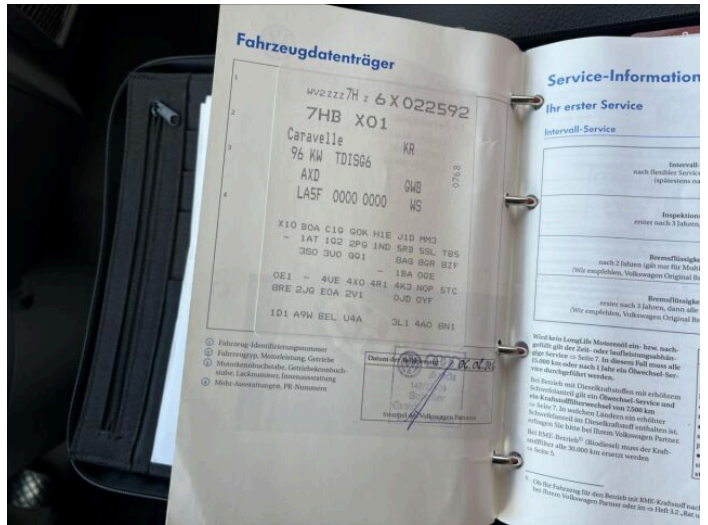

> Prodejce

UNICARS CZ S.R.O.

Adresa: Tečovská 1052, Zlín- Malenovice, 76302

Telefon: 577 133 333

E-mail: unicars@unicars.cz

Web: <http://www.dealer.citroen.cz/unicars>

> Fotogalerie modelu

Tato část internetových stránek Citroën slouží zejména autorizovaným prodejcům Citroën v České republice k prezentaci vozů značky Citroën určených k prodeji. Zřizovatel těchto internetových stránek nenes odpovědnost za správnost, úplnost a aktuálnost údajů uvedených v této části internetových stránek. Odpovědnost za správnost, úplnost a aktuálnost údajů týkajících se daného vozidla uvedeného v této části internetových stránek nese výhradně prodejce, jež je uveden v detailní specifikaci vozu zvoleného uživatelem k prohlédnutí.