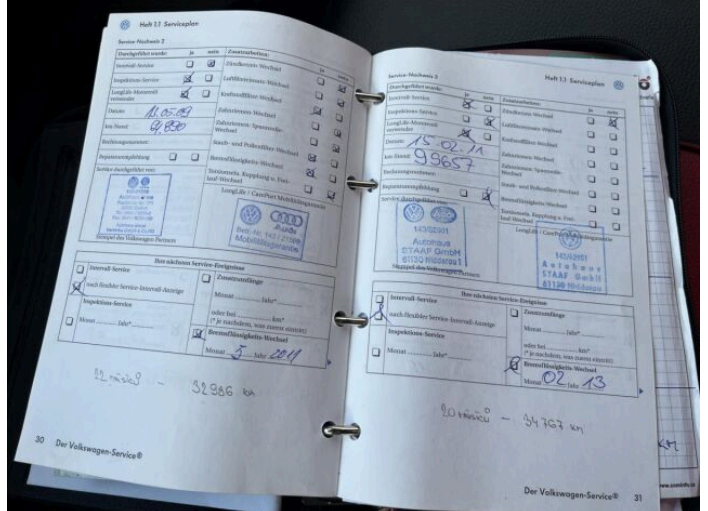

> Prodejce

UNICARS CZ S.R.O.

Adresa: Tečovská 1052, Zlín- Malenovice, 76302

Telefon: 577 133 333

E-mail: unicars@unicars.cz

Web: <http://www.dealer.citroen.cz/unicars>

> Fotogalerie modelu

Tato část internetových stránek Citroën slouží zejména autorizovaným prodejcům Citroën v České republice k prezentaci vozů značky Citroën určených k prodeji. Zřizovatel těchto internetových stránek nenes odpovědnost za správnost, úplnost a aktuálnost údajů uvedených v této části internetových stránek. Odpovědnost za správnost, úplnost a aktuálnost údajů týkajících se daného vozidla uvedeného v této části internetových stránek nese výhradně prodejce, jež je uveden v detailní specifikaci vozu zvoleného uživatelem k prohlédnutí.