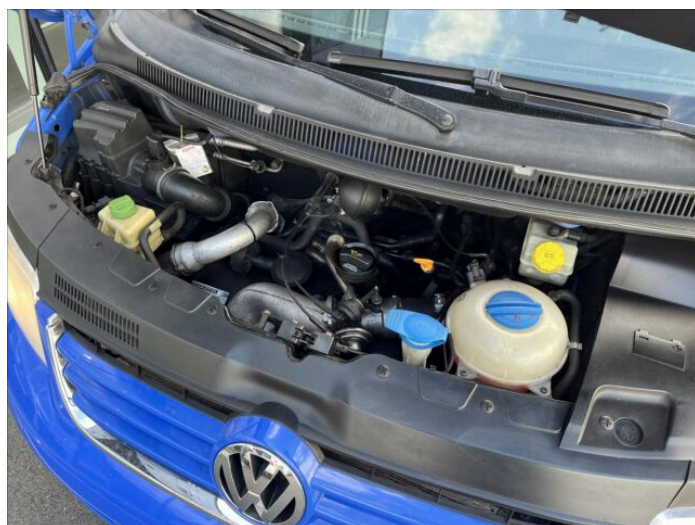

Tato část internetových stránek Citroën slouží zejména autorizovaným prodejcům Citroën v České republice k prezentaci vozů značky Citroën určených k prodeji. Zřizovatel těchto internetových stránek nenes odpovědnost za správnost, úplnost a aktuálnost údajů uvedených v této části internetových stránek. Odpovědnost za správnost, úplnost a aktuálnost údajů týkajících se daného vozidla uvedeného v této části internetových stránek nese výhradně prodejce, jež je uveden v detailní specifikaci vozu zvoleného uživatelem k prohlédnutí.