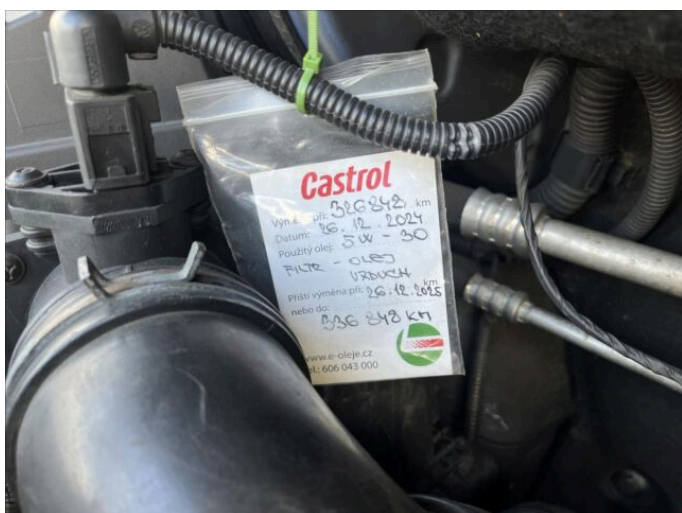

Tato část internetových stránek Citroën slouží zejména autorizovaným prodejcům Citroën v České republice k prezentaci vozů značky Citroën určených k prodeji. Zřizovatel těchto internetových stránek nenes odpovědnost za správnost, úplnost a aktuálnost údajů uvedených v této části internetových stránek. Odpovědnost za správnost, úplnost a aktuálnost údajů týkajících se daného vozidla uvedeného v této části internetových stránek nese výhradně prodejce, jež je uveden v detailní specifikaci vozu zvoleného uživatelem k prohlédnutí.