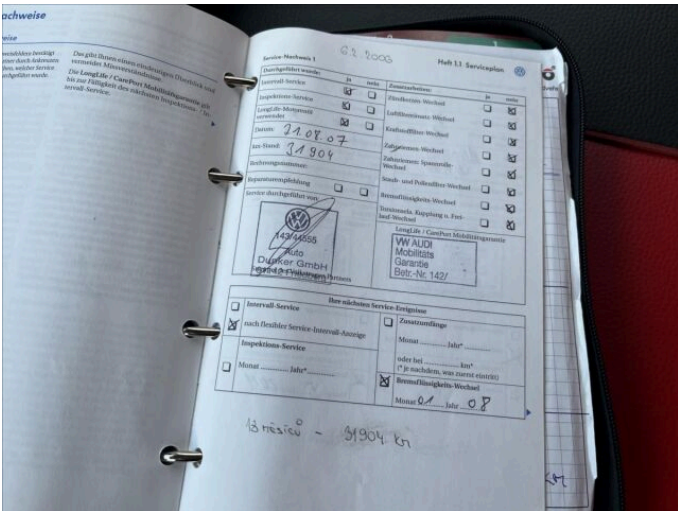

> Prodejce

UNICARS CZ S.R.O.

Adresa: Tečovská 1052, Zlín- Malenovice, 76302

Telefon: 577 133 333

E-mail: unicars@unicars.cz

Web: <http://www.dealer.citroen.cz/unicars>

> Fotogalerie modelu

Tato část internetových stránek Citroën slouží zejména autorizovaným prodejcům Citroën v České republice k prezentaci vozů značky Citroën určených k prodeji. Zřizovatel těchto internetových stránek nenes odpovědnost za správnost, úplnost a aktuálnost údajů uvedených v této části internetových stránek. Odpovědnost za správnost, úplnost a aktuálnost údajů týkajících se daného vozidla uvedeného v této části internetových stránek nese výhradně prodejce, jež je uveden v detailní specifikaci vozu zvoleného uživatelem k prohlédnutí.