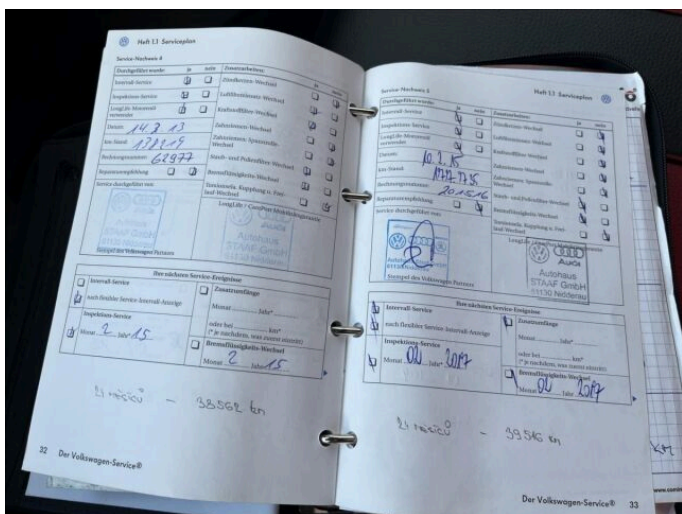

> Prodejce

UNICARS CZ S.R.O.

Adresa: Tečovská 1052, Zlín- Malenovice, 76302

Telefon: 577 133 333

E-mail: unicars@unicars.cz

Web: <http://www.dealer.citroen.cz/unicars>

> Fotogalerie modelu

Tato část internetových stránek Citroën slouží zejména autorizovaným prodejcům Citroën v České republice k prezentaci vozů značky Citroën určených k prodeji. Zřizovatel těchto internetových stránek nenes odpovědnost za správnost, úplnost a aktuálnost údajů uvedených v této části internetových stránek. Odpovědnost za správnost, úplnost a aktuálnost údajů týkajících se daného vozidla uvedeného v této části internetových stránek nese výhradně prodejce, jež je uveden v detailní specifikaci vozu zvoleného uživatelem k prohlédnutí.