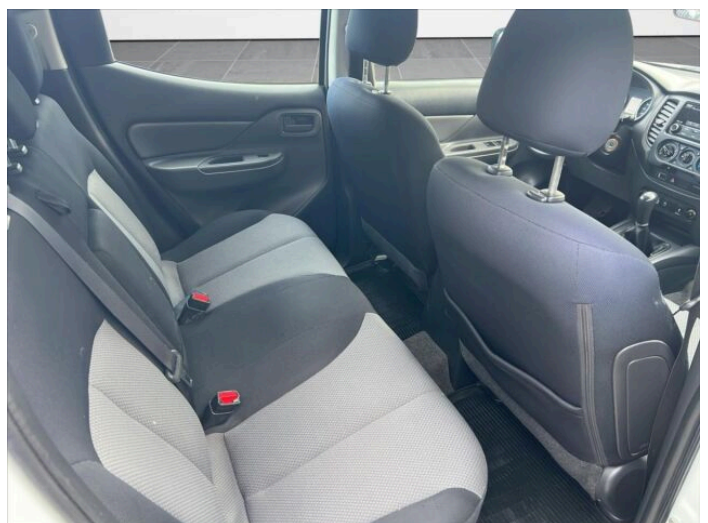

> Fotogalerie modelu