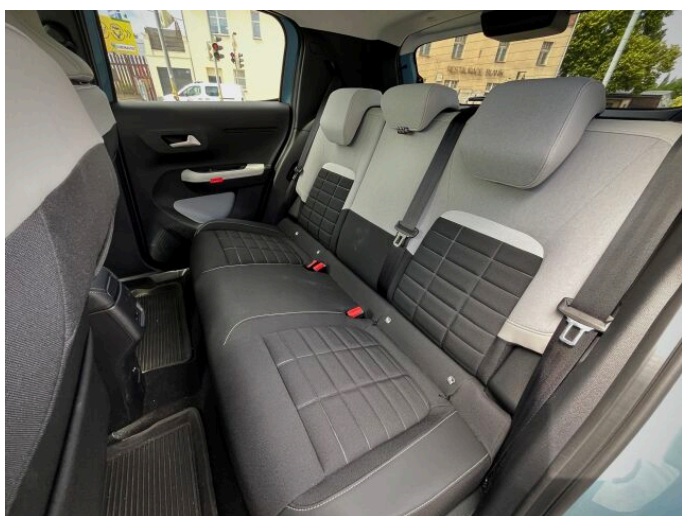

Tato část internetových stránek Citroën slouží zejména autorizovaným prodejcům Citroën v České republice k prezentaci vozů značky Citroën určených k prodeji. Zřizovatel těchto internetových stránek nenesse odpovědnost za správnost, úplnost a aktuálnost údajů uvedených v této části internetových stránek. Odpovědnost za správnost, úplnost a aktuálnost údajů týkajících se daného vozidla uvedeného v této části internetových stránek nese výhradně prodejce, jež je uveden v detailní specifikaci vozu zvoleného uživatelem k prohlédnutí.