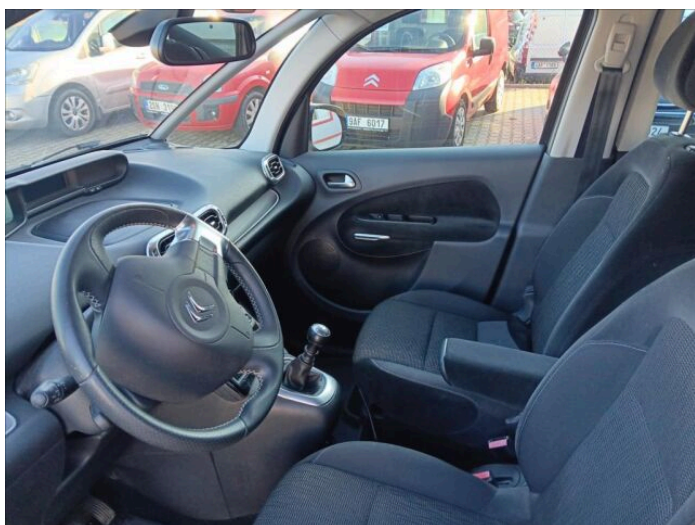

Tato část internetových stránek Citroën slouží zejména autorizovaným prodejčům Citroën v České republice k prezentaci vozů značky Citroën určených k prodeji. Zřizovatel těchto internetových stránek nenes odpovědnost za správnost, úplnost a aktuálnost údajů uvedených v této části internetových stránek. Odpovědnost za správnost, úplnost a aktuálnost údajů týkajících se daného vozidla uvedeného v této části internetových stránek nese výhradně prodejce, jež je uveden v detailní specifikaci vozu zvoleného uživatelem k prohlédnutí.