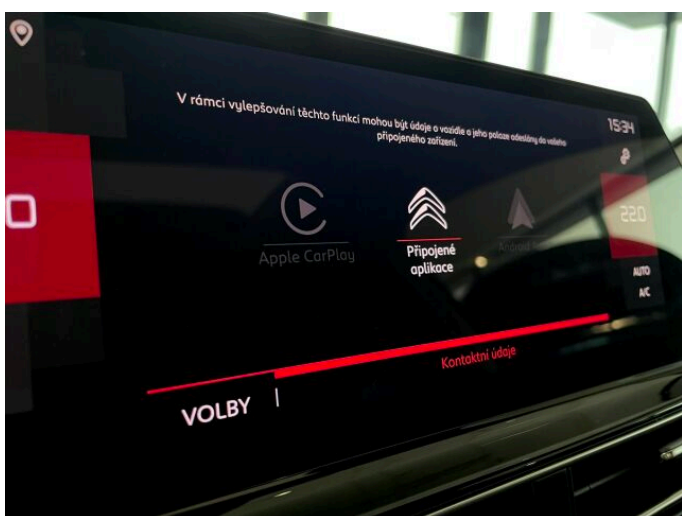

Tato část internetových stránek Citroën slouží zejména autorizovaným prodejčům Citroën v České republice k prezentaci vozů značky Citroën určených k prodeji. Zřizovatel těchto internetových stránek nenese odpovědnost