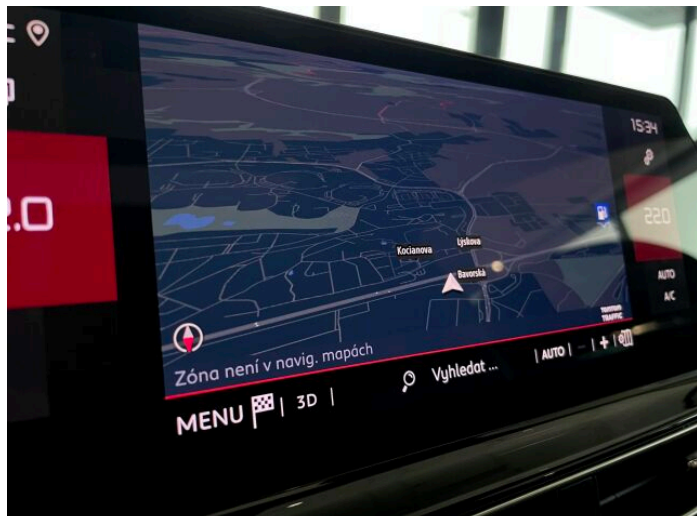

Tato část internetových stránek Citroën slouží zejména autorizovaným prodejčům Citroën v České republice k prezentaci vozů značky Citroën určených k prodeji. Zřizovatel těchto internetových stránek nenese odpovědnost