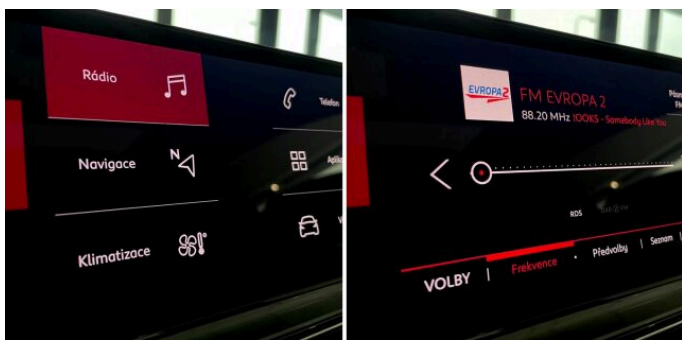

Tato část internetových stránek Citroën slouží zejména autorizovaným prodejčům Citroën v České republice k prezentaci vozů značky Citroën určených k prodeji. Zřizovatel těchto internetových stránek nenese odpovědnost