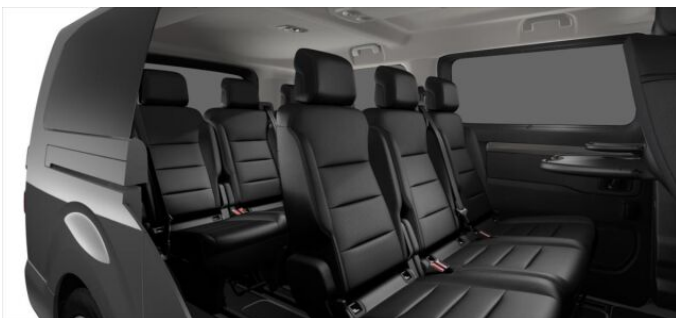

> Fotogalerie modelu