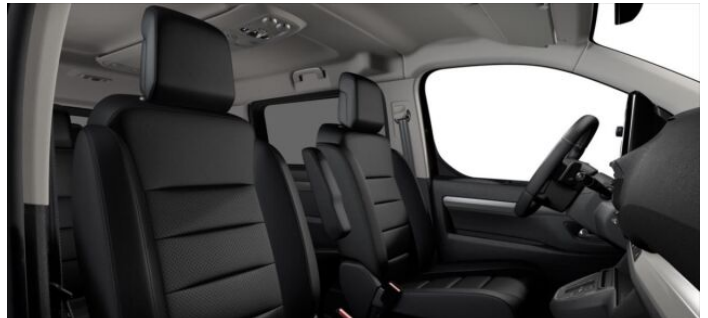

> Fotogalerie modelu