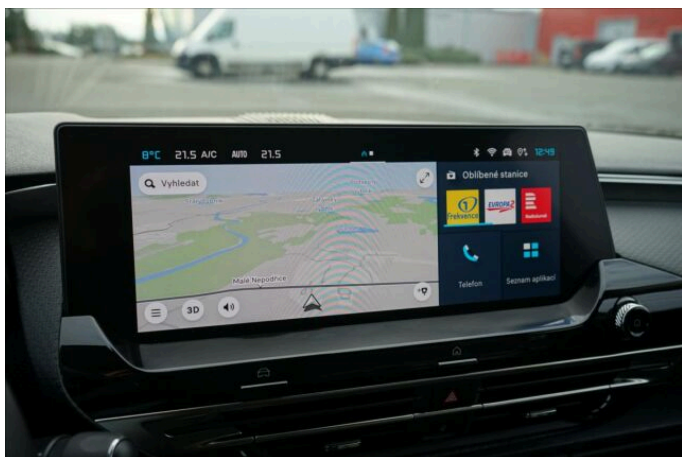

Tato část internetových stránek Citroën slouží zejména autorizovaným prodejcům Citroën v České republice k prezentaci vozů značky Citroën určených k prodeji. Zřizovatel těchto internetových stránek nenes odpovědnost za správnost, úplnost a aktuálnost údajů uvedených v této části internetových stránek. Odpovědnost za správnost, úplnost a aktuálnost údajů týkajících se daného vozidla uvedeného v této části internetových stránek nese výhradně prodejce, jež je uveden v detailní specifikaci vozu zvoleného uživatelem k prohlédnutí.