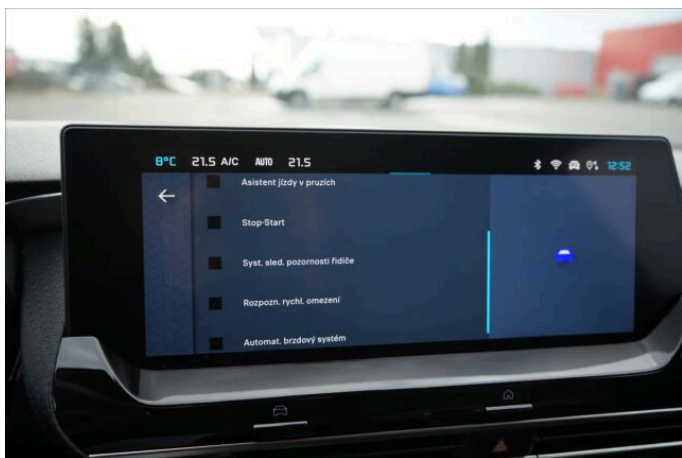

Tato část internetových stránek Citroën slouží zejména autorizovaným prodejcům Citroën v České republice k prezentaci vozů značky Citroën určených k prodeji. Zřizovatel těchto internetových stránek nenes odpovědnost za správnost, úplnost a aktuálnost údajů uvedených v této části internetových stránek. Odpovědnost za správnost, úplnost a aktuálnost údajů týkajících se daného vozidla uvedeného v této části internetových stránek nese výhradně prodejce, jež je uveden v detailní specifikaci vozu zvoleného uživatelem k prohlédnutí.