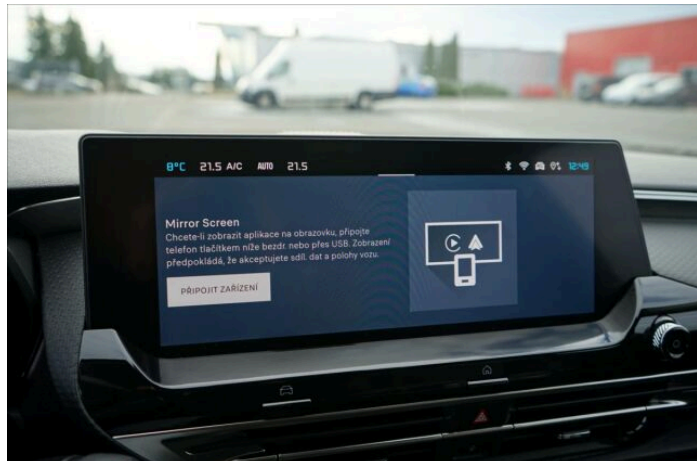

Tato část internetových stránek Citroën slouží zejména autorizovaným prodejcům Citroën v České republice k prezentaci vozů značky Citroën určených k prodeji. Zřizovatel těchto internetových stránek nenes odpovědnost za správnost, úplnost a aktuálnost údajů uvedených v této části internetových stránek. Odpovědnost za správnost, úplnost a aktuálnost údajů týkajících se daného vozidla uvedeného v této části internetových stránek nese výhradně prodejce, jež je uveden v detailní specifikaci vozu zvoleného uživatelem k prohlédnutí.