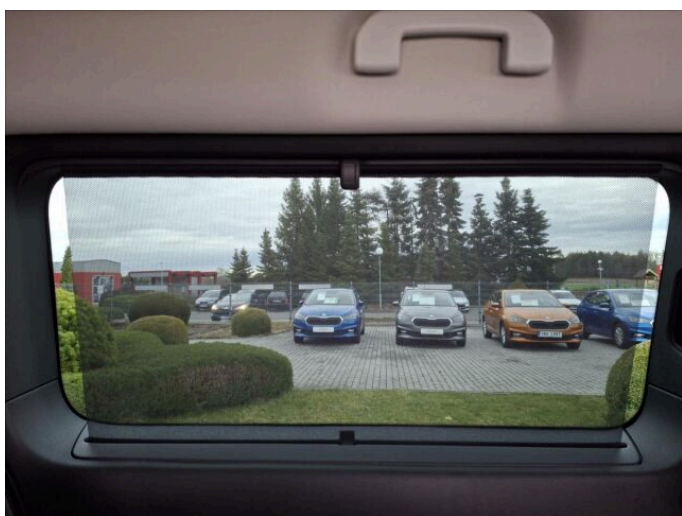

Tato část internetových stránek Citroën slouží zejména autorizovaným prodejčům Citroën v České republice k prezentaci vozů značky Citroën určených k prodeji. Zřizovatel těchto internetových stránek nenese odpovědnost za správnost, úplnost a aktuálnost údajů uvedených v této části internetových stránek. Odpovědnost za správnost, úplnost a aktuálnost údajů týkajících se daného vozidla uvedeného v této části internetových stránek nese výhradně prodejce, jež je uveden v detailní specifikaci vozu zvoleného uživatelem k prohlédnutí.