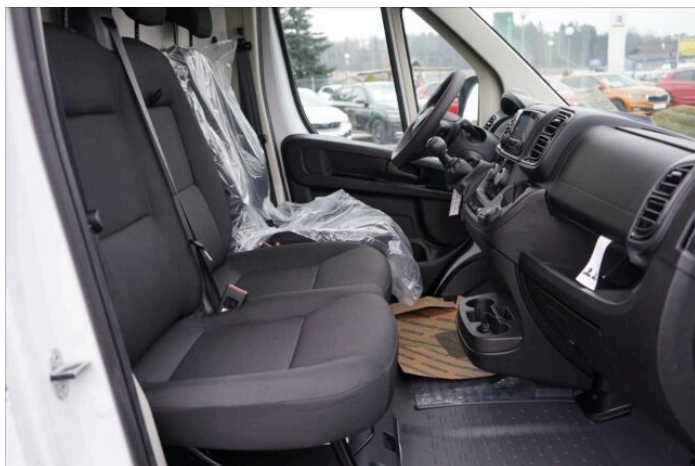

Tato část internetových stránek Citroën slouží zejména autorizovaným prodejčům Citroën v České republice k prezentaci vozů značky Citroën určených k prodeji. Zřizovatel těchto internetových stránek nenesé odpovědnost za správnost, úplnost a aktuálnost údajů uvedených v této části internetových stránek. Odpovědnost za správnost, úplnost a aktuálnost údajů týkajících se daného vozidla uvedeného v této části internetových stránek nese výhradně prodejce, jež je uveden v detailní specifikaci vozu zvoleného uživatelem k prohlédnutí.