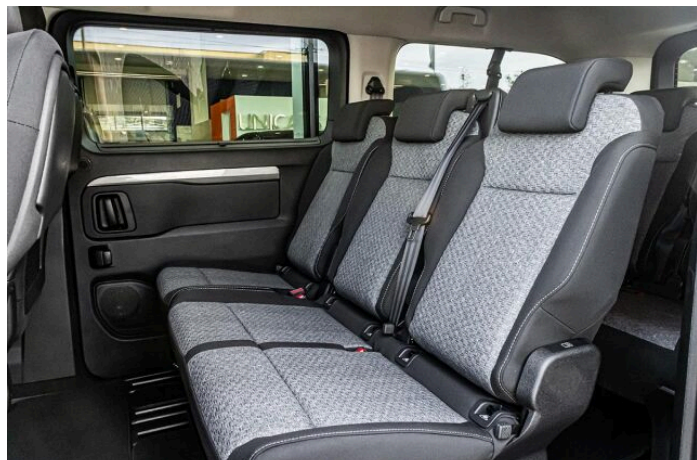

Tato část internetových stránek Citroën slouží zejména autorizovaným prodejcům Citroën v České republice k prezentaci vozů značky Citroën určených k prodeji. Zřizovatel těchto internetových stránek nenese odpovědnost za správnost, úplnost a aktuálnost údajů uvedených v této části internetových stránek. Odpovědnost za