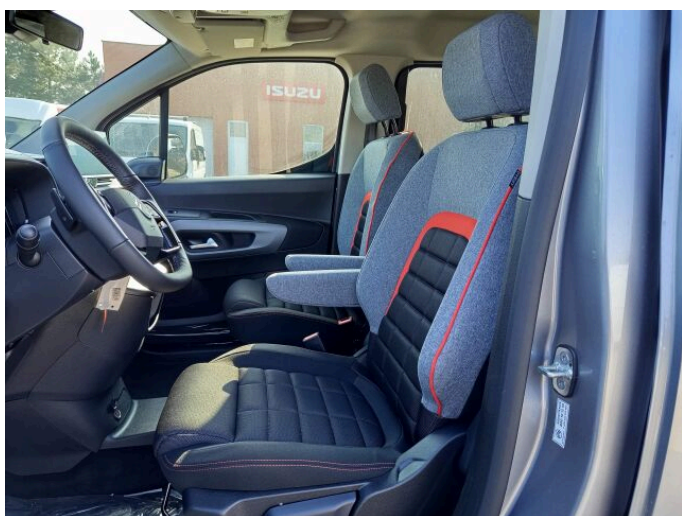

Tato část internetových stránek Citroën slouží zejména autorizovaným prodejčům Citroën v České republice k prezentaci vozů značky Citroën určených k prodeji. Zřizovatel těchto internetových stránek nenese odpovědnost za správnost, úplnost a aktuálnost údajů uvedených v této části internetových stránek. Odpovědnost za správnost, úplnost a aktuálnost údajů týkajících se daného vozidla uvedeného v této části internetových stránek nese výhradně prodejce, jež je uveden v detailní specifikaci vozu zvoleného uživatelem k prohlédnutí.