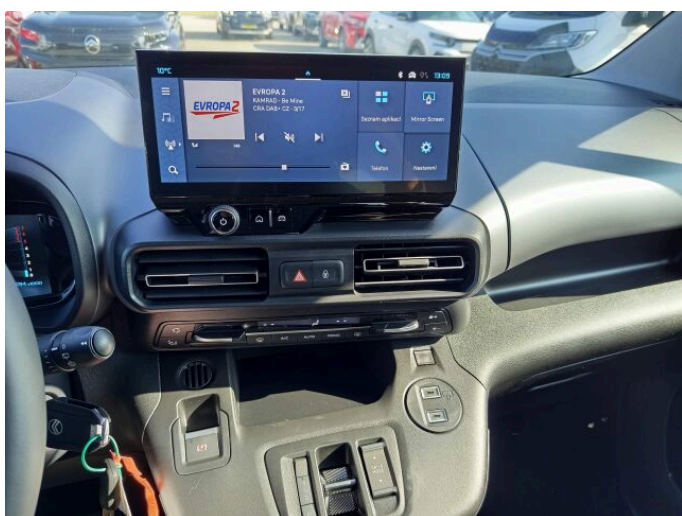

Tato část internetových stránek Citroën slouží zejména autorizovaným prodejčům Citroën v České republice k prezentaci vozů značky Citroën určených k prodeji. Zřizovatel těchto internetových stránek nenese odpovědnost za správnost, úplnost a aktuálnost údajů uvedených v této části internetových stránek. Odpovědnost za správnost, úplnost a aktuálnost údajů týkajících se daného vozidla uvedeného v této části internetových stránek nese výhradně prodejce, jež je uveden v detailní specifikaci vozu zvoleného uživatelem k prohlédnutí.