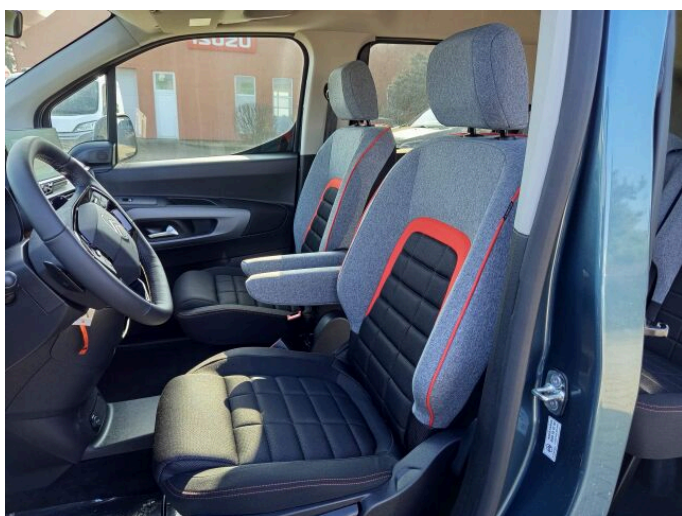

Tato část internetových stránek Citroën slouží zejména autorizovaným prodejčům Citroën v České republice k prezentaci vozů značky Citroën určených k prodeji. Zřizovatel těchto internetových stránek nenese odpovědnost za správnost, úplnost a aktuálnost údajů uvedených v této části internetových stránek. Odpovědnost za správnost, úplnost a aktuálnost údajů týkajících se daného vozidla uvedeného v této části internetových stránek nese výhradně prodejce, jež je uveden v detailní specifikaci vozu zvoleného uživatelem k prohlédnutí.