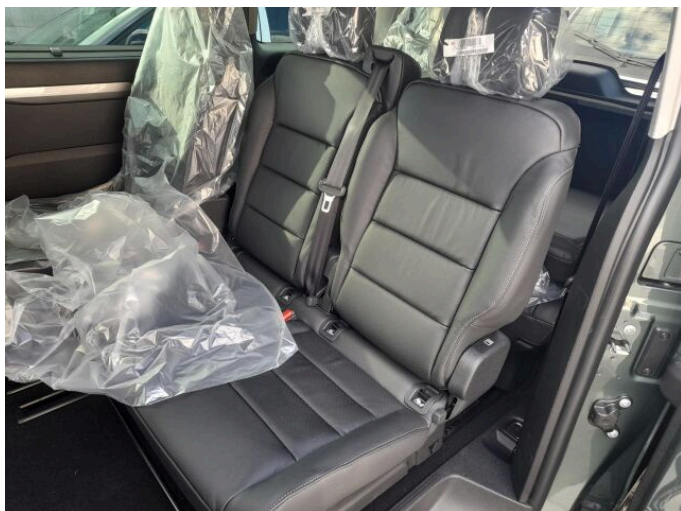

Tato část internetových stránek Citroën slouží zejména autorizovaným prodejcům Citroën v České republice k prezentaci vozů značky Citroën určených k prodeji. Zřizovatel těchto internetových stránek nenes odpovědnost za správnost, úplnost a aktuálnost údajů uvedených v této části internetových stránek. Odpovědnost za správnost, úplnost a aktuálnost údajů týkajících se daného vozidla uvedeného v této části internetových stránek nese výhradně prodejce, jež je uveden v detailní specifikaci vozu zvoleného uživatelem k prohlédnutí.