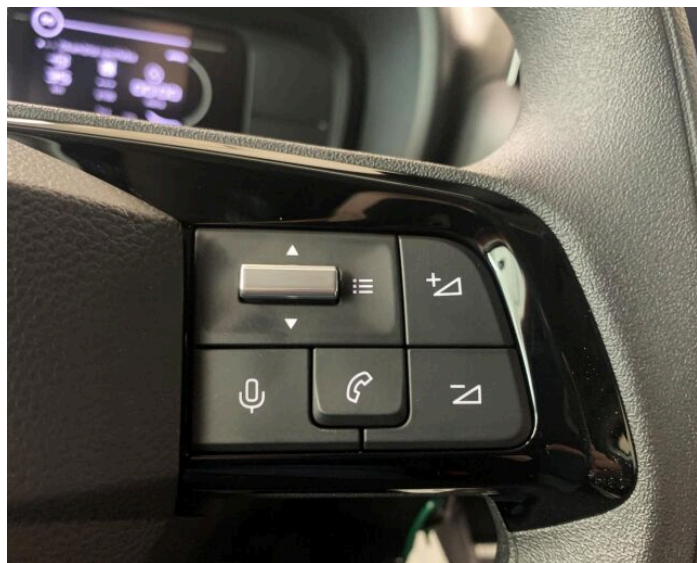

Tato část internetových stránek Citroën slouží zejména autorizovaným prodejčům Citroën v České republice k prezentaci vozů značky Citroën určených k prodeji. Zřizovatel těchto internetových stránek nenese odpovědnost za správnost, úplnost a aktuálnost údajů uvedených v této části internetových stránek. Odpovědnost za správnost, úplnost a aktuálnost údajů týkajících se daného vozidla uvedeného v této části internetových stránek nese výhradně prodejce, jež je uveden v detailní specifikaci vozu zvoleného uživatelem k prohlédnutí.