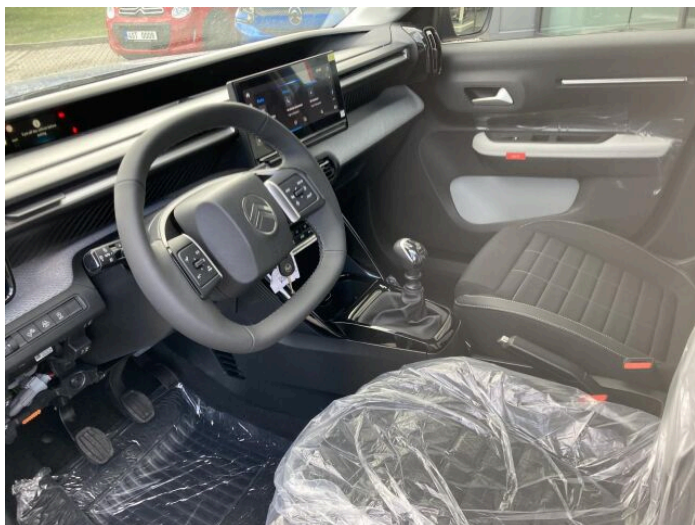

Tato část internetových stránek Citroën slouží zejména autorizovaným prodejčům Citroën v České republice k prezentaci vozů značky Citroën určených k prodeji. Zřizovatel těchto internetových stránek nenese odpovědnost za správnost, úplnost a aktuálnost údajů uvedených v této části internetových stránek. Odpovědnost za správnost, úplnost a aktuálnost údajů týkajících se daného vozidla uvedeného v této části internetových stránek nese výhradně prodejce, jež je uveden v detailní specifikaci vozu zvoleného uživatelem k prohlédnutí.