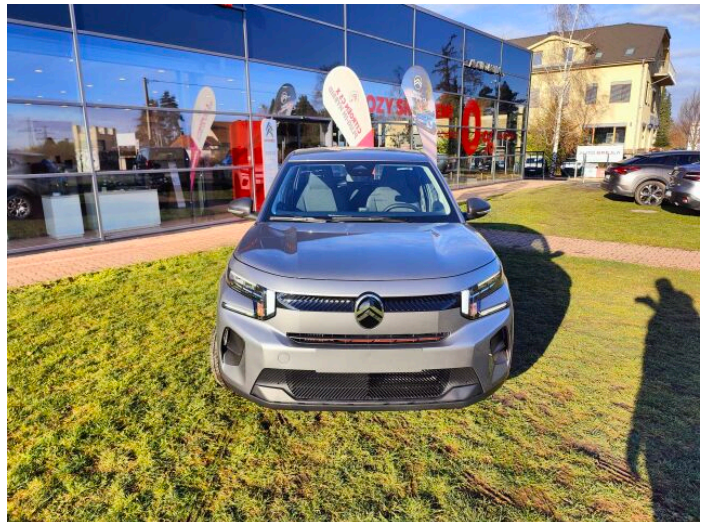

> Fotogalerie modelu