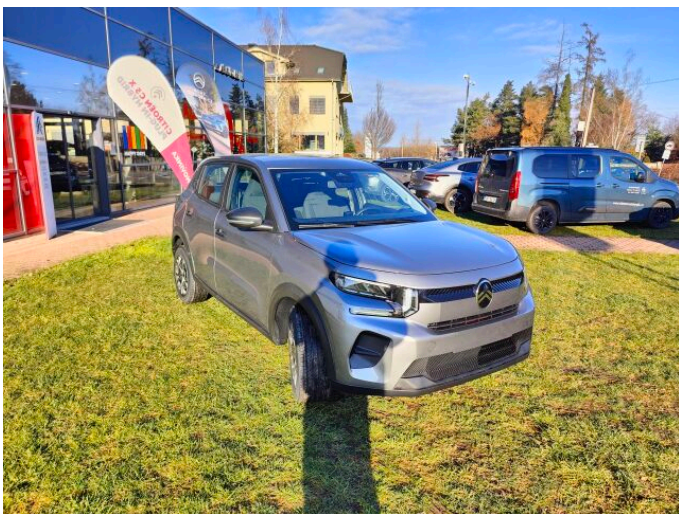

> Fotogalerie modelu