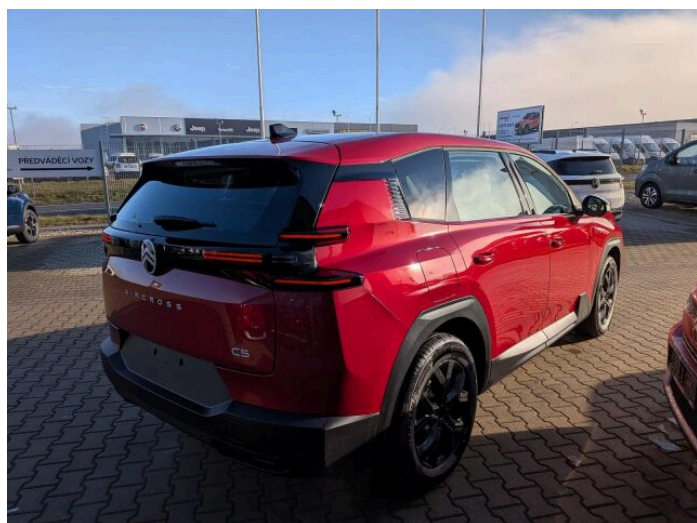

> Fotogalerie modelu