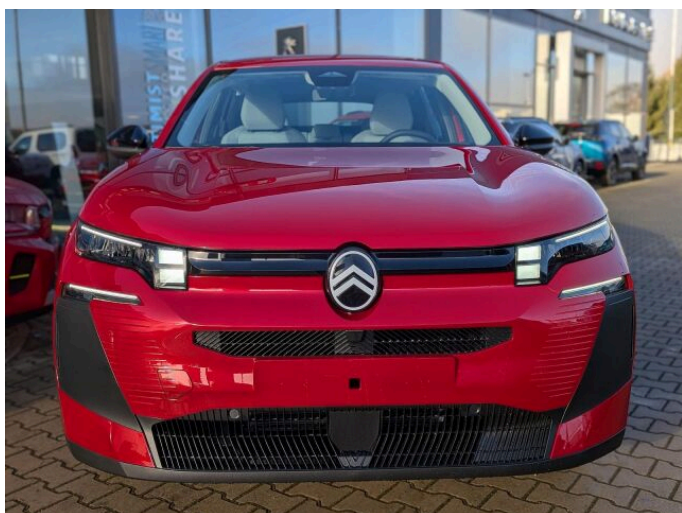

> Fotogalerie modelu