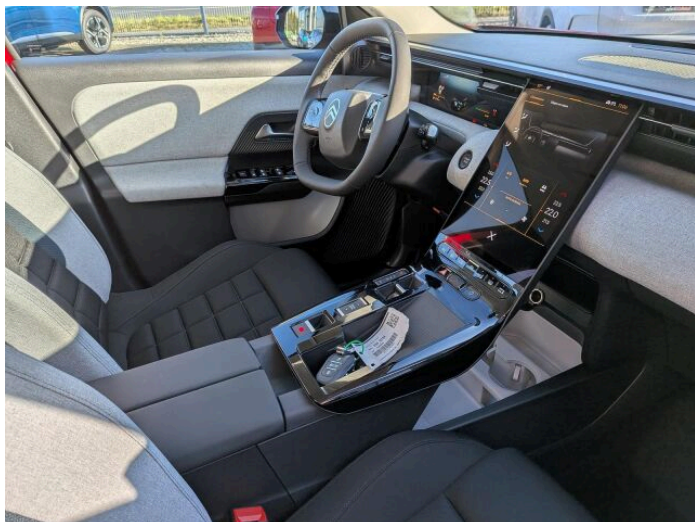

Tato část internetových stránek Citroën slouží zejména autorizovaným prodejcům Citroën v České republice k prezentaci vozů značky Citroën určených k prodeji. Zřizovatel těchto internetových stránek nenes odpovědnost za správnost, úplnost a aktuálnost údajů uvedených v této části internetových stránek. Odpovědnost za správnost, úplnost a aktuálnost údajů týkajících se daného vozidla uvedeného v této části internetových stránek nese výhradně prodejce, jež je uveden v detailní specifikaci vozu zvoleného uživatelem k prohlédnutí.