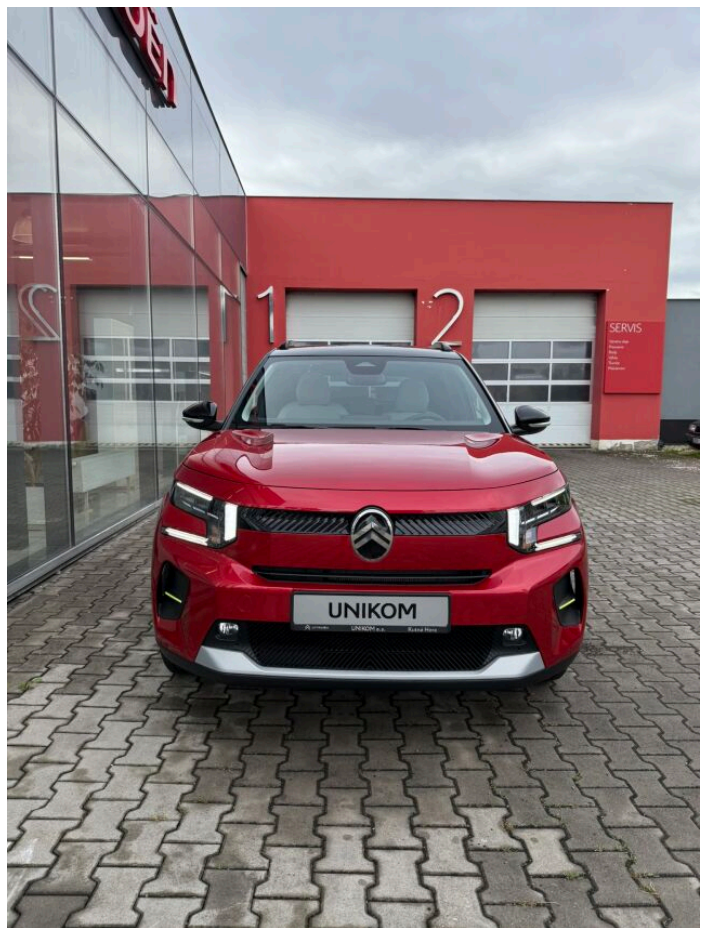

> Fotogalerie modelu