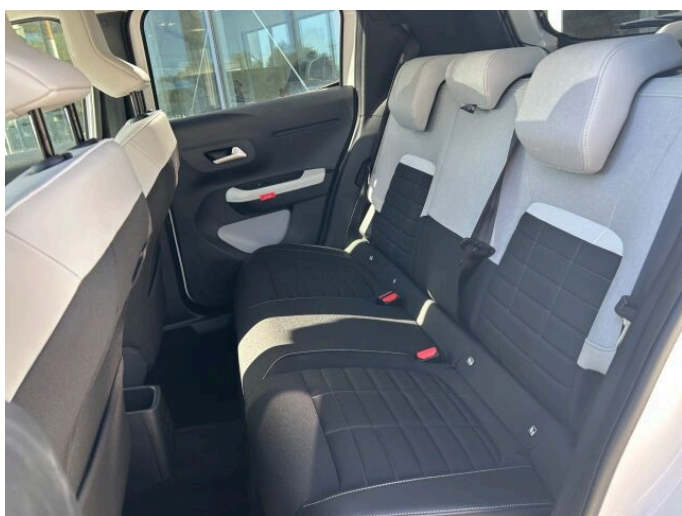

Tato část internetových stránek Citroën slouží zejména autorizovaným prodejcům Citroën v České republice k prezentaci vozů značky Citroën určených k prodeji. Zřizovatel těchto internetových stránek nenes odpovědnost za správnost, úplnost a aktuálnost údajů uvedených v této části internetových stránek. Odpovědnost za správnost, úplnost a aktuálnost údajů týkajících se daného vozidla uvedeného v této části internetových stránek nese výhradně prodejce, jež je uveden v detailní specifikaci vozu zvoleného uživatelem k prohlédnutí.