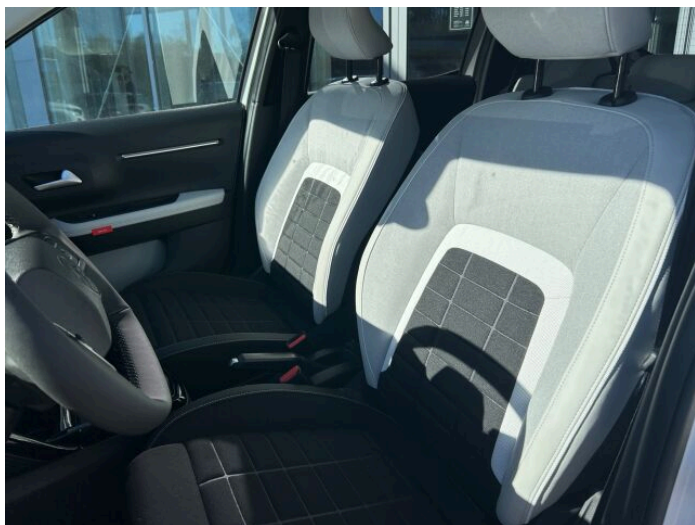

Tato část internetových stránek Citroën slouží zejména autorizovaným prodejcům Citroën v České republice k prezentaci vozů značky Citroën určených k prodeji. Zřizovatel těchto internetových stránek nenes odpovědnost za správnost, úplnost a aktuálnost údajů uvedených v této části internetových stránek. Odpovědnost za správnost, úplnost a aktuálnost údajů týkajících se daného vozidla uvedeného v této části internetových stránek nese výhradně prodejce, jež je uveden v detailní specifikaci vozu zvoleného uživatelem k prohlédnutí.