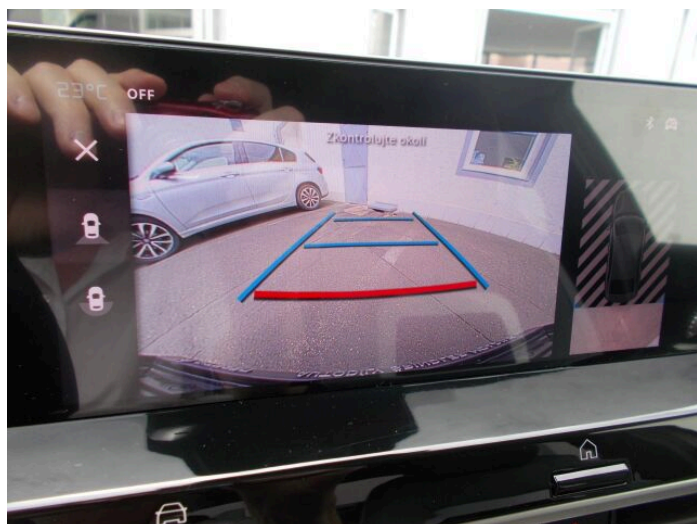

Tato část internetových stránek Citroën slouží zejména autorizovaným prodejčům Citroën v České republice k prezentaci vozů značky Citroën určených k prodeji. Zřizovatel těchto internetových stránek nenese odpovědnost za správnost, úplnost a aktuálnost údajů uvedených v této části internetových stránek. Odpovědnost za správnost, úplnost a aktuálnost údajů týkajících se daného vozidla uvedeného v této části internetových stránek nese výhradně prodejce, jež je uveden v detailní specifikaci vozu zvoleného uživatelem k prohlédnutí.