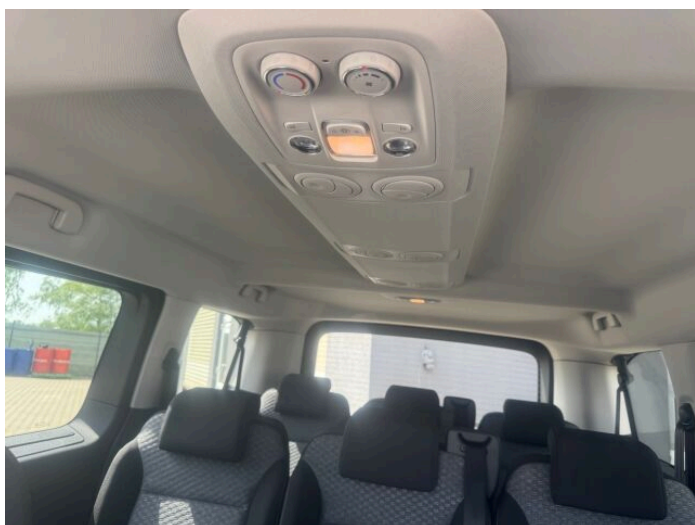

Tato část internetových stránek Citroën slouží zejména autorizovaným prodejčům Citroën v České republice k prezentaci vozů značky Citroën určených k prodeji. Zřizovatel těchto internetových stránek nenes odpovědnost za správnost, úplnost a aktuálnost údajů uvedených v této části internetových stránek. Odpovědnost za správnost, úplnost a aktuálnost údajů týkajících se daného vozidla uvedeného v této části internetových stránek nese výhradně prodejce, jež je uveden v detailní specifikaci vozu zvoleného uživatelem k prohlédnutí.