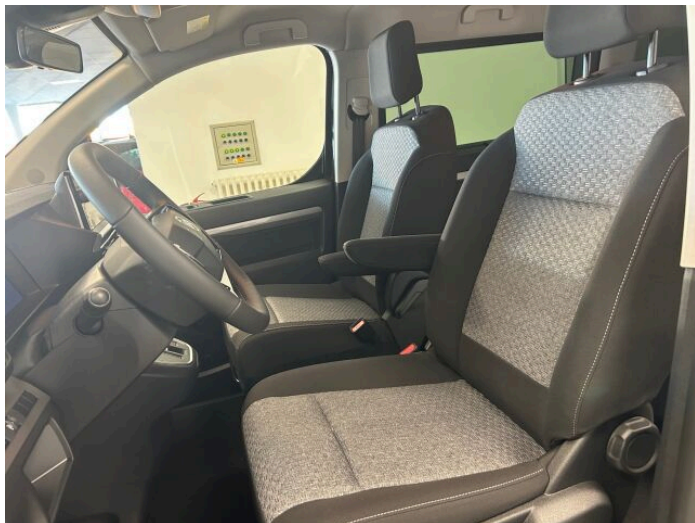

Tato část internetových stránek Citroën slouží zejména autorizovaným prodejčům Citroën v České republice k prezentaci vozů značky Citroën určených k prodeji. Zřizovatel těchto internetových stránek nenes odpovědnost za správnost, úplnost a aktuálnost údajů uvedených v této části internetových stránek. Odpovědnost za správnost, úplnost a aktuálnost údajů týkajících se daného vozidla uvedeného v této části internetových stránek nese výhradně prodejce, jež je uveden v detailní specifikaci vozu zvoleného uživatelem k prohlédnutí.