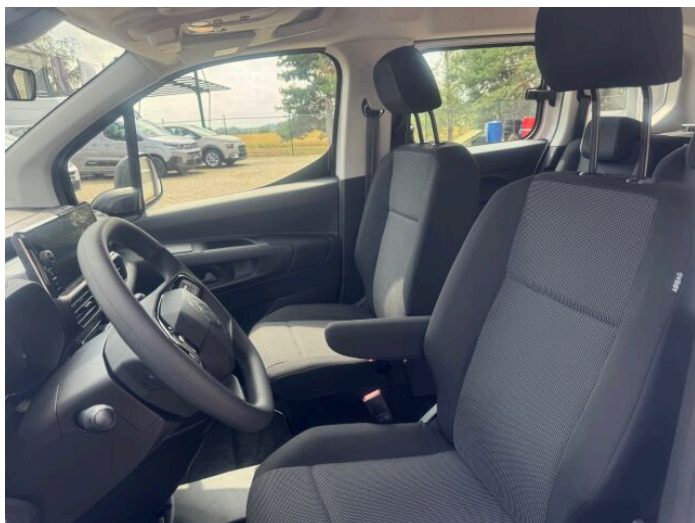

> Fotogalerie modelu