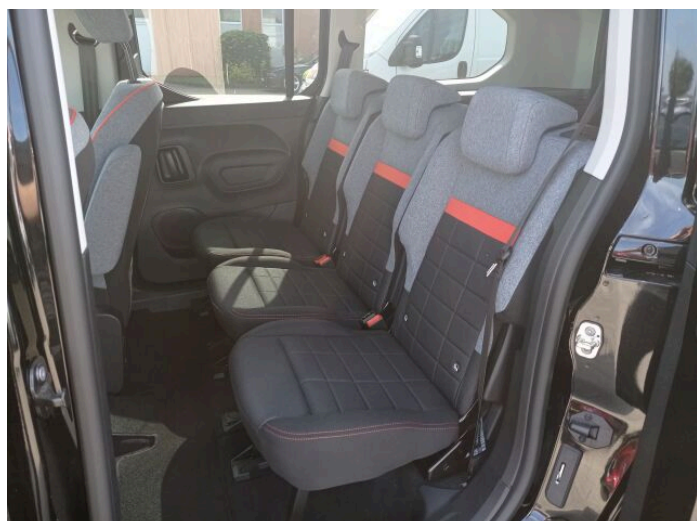

Tato část internetových stránek Citroën slouží zejména autorizovaným prodejčům Citroën v České republice k prezentaci vozů značky Citroën určených k prodeji. Zřizovatel těchto internetových stránek nenese odpovědnost za správnost, úplnost a aktuálnost údajů uvedených v této části internetových stránek. Odpovědnost za správnost, úplnost a aktuálnost údajů týkajících se daného vozidla uvedeného v této části internetových stránek nese výhradně prodejce, jež je uveden v detailní specifikaci vozu zvoleného uživatelem k prohlédnutí.