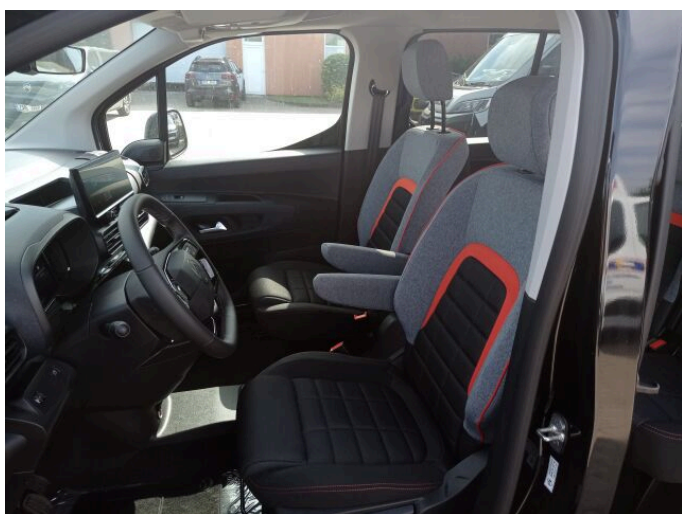

Tato část internetových stránek Citroën slouží zejména autorizovaným prodejčům Citroën v České republice k prezentaci vozů značky Citroën určených k prodeji. Zřizovatel těchto internetových stránek nenese odpovědnost za správnost, úplnost a aktuálnost údajů uvedených v této části internetových stránek. Odpovědnost za správnost, úplnost a aktuálnost údajů týkajících se daného vozidla uvedeného v této části internetových stránek nese výhradně prodejce, jež je uveden v detailní specifikaci vozu zvoleného uživatelem k prohlédnutí.