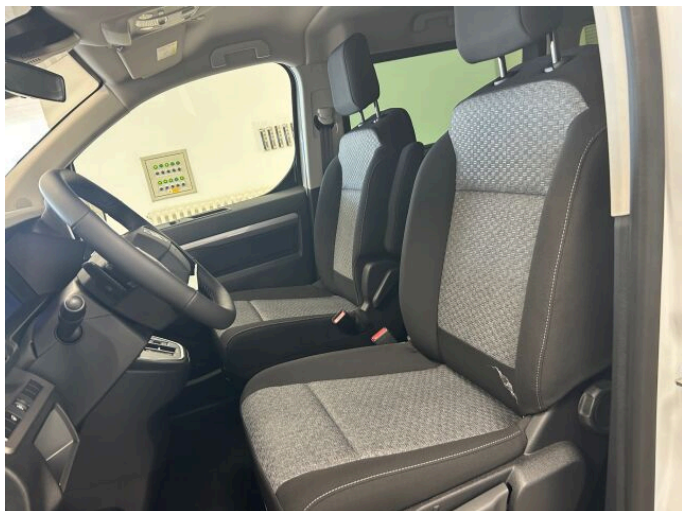

Tato část internetových stránek Citroën slouží zejména autorizovaným prodejcům Citroën v České republice k prezentaci vozů značky Citroën určených k prodeji. Zřizovatel těchto internetových stránek nenesse odpovědnost za správnost, úplnost a aktuálnost údajů uvedených v této části internetových stránek. Odpovědnost za správnost, úplnost a aktuálnost údajů týkajících se daného vozidla uvedeného v této části internetových stránek nese výhradně prodejce, jež je uveden v detailní specifikaci vozu zvoleného uživatelem k prohlédnutí.