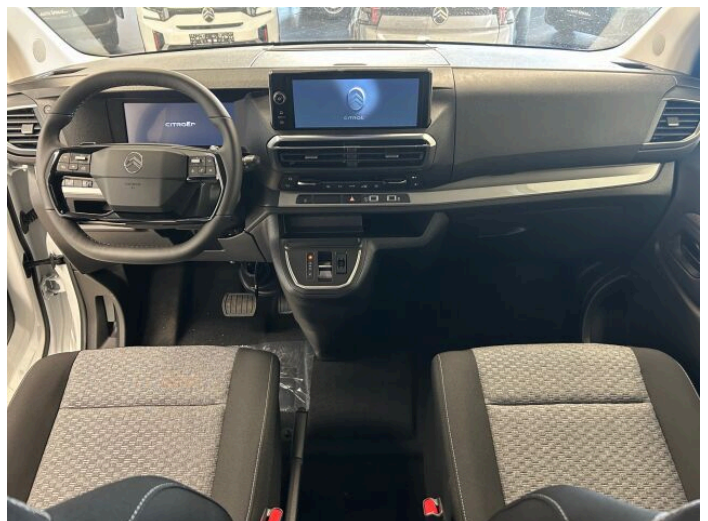

> Fotogalerie modelu