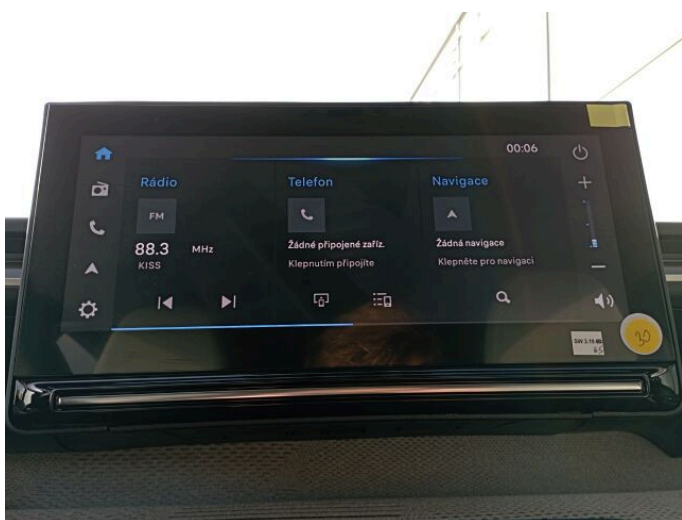

Tato část internetových stránek Citroën slouží zejména autorizovaným prodejcům Citroën v České republice k prezentaci vozů značky Citroën určených k prodeji. Zřizovatel těchto internetových stránek nenese odpovědnost za správnost, úplnost a aktuálnost údajů uvedených v této části internetových stránek. Odpovědnost za správnost, úplnost a aktuálnost údajů týkajících se daného vozidla uvedeného v této části internetových stránek nese výhradně prodejce, jež je uveden v detailní specifikaci vozu zvoleného uživatelem k prohlédnutí.