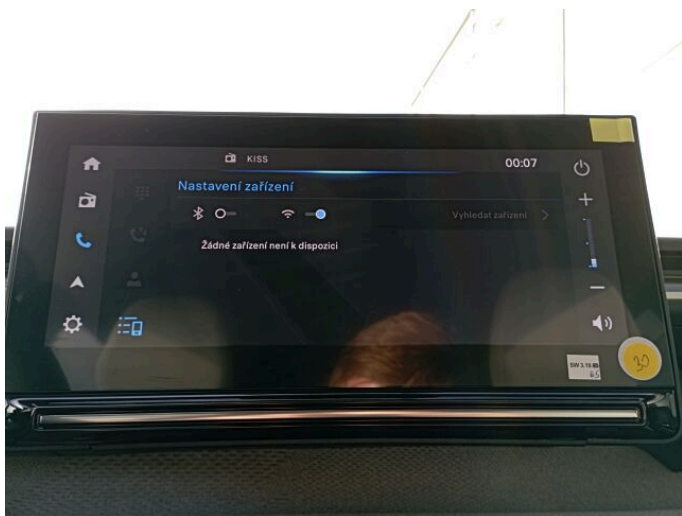

Tato část internetových stránek Citroën slouží zejména autorizovaným prodejcům Citroën v České republice k prezentaci vozů značky Citroën určených k prodeji. Zřizovatel těchto internetových stránek nenese odpovědnost za správnost, úplnost a aktuálnost údajů uvedených v této části internetových stránek. Odpovědnost za správnost, úplnost a aktuálnost údajů týkajících se daného vozidla uvedeného v této části internetových stránek nese výhradně prodejce, jež je uveden v detailní specifikaci vozu zvoleného uživatelem k prohlédnutí.