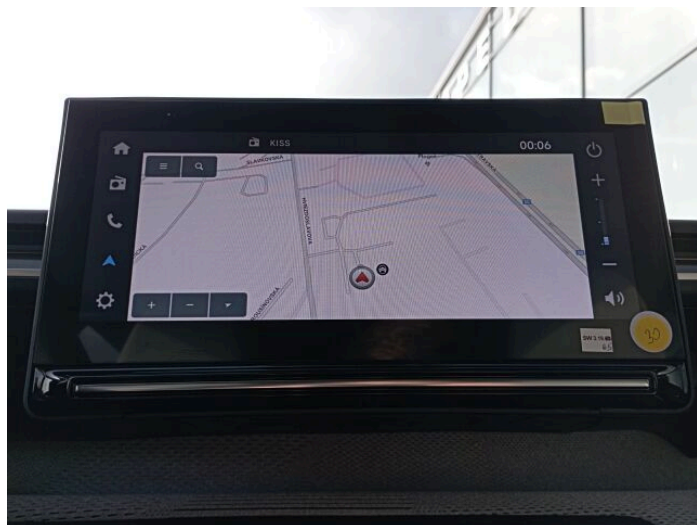

Tato část internetových stránek Citroën slouží zejména autorizovaným prodejcům Citroën v České republice k prezentaci vozů značky Citroën určených k prodeji. Zřizovatel těchto internetových stránek nenese odpovědnost za správnost, úplnost a aktuálnost údajů uvedených v této části internetových stránek. Odpovědnost za správnost, úplnost a aktuálnost údajů týkajících se daného vozidla uvedeného v této části internetových stránek nese výhradně prodejce, jež je uveden v detailní specifikaci vozu zvoleného uživatelem k prohlédnutí.