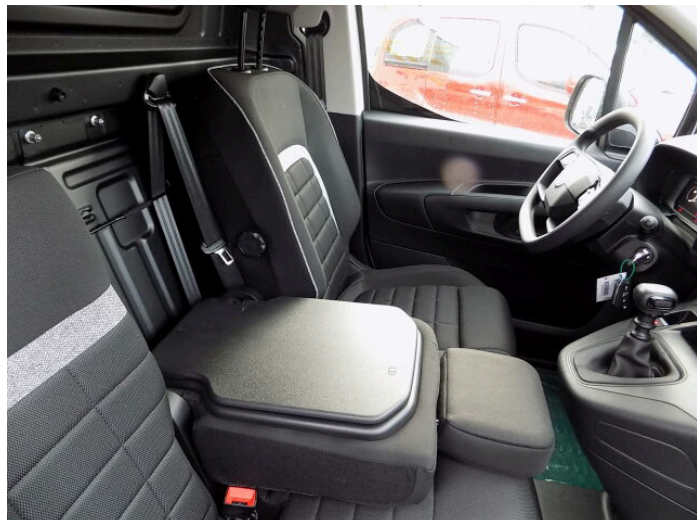

Tato část internetových stránek Citroën slouží zejména autorizovaným prodejčům Citroën v České republice k prezentaci vozů značky Citroën určených k prodeji. Zřizovatel těchto internetových stránek nenese odpovědnost za správnost, úplnost a aktuálnost údajů uvedených v této části internetových stránek. Odpovědnost za správnost, úplnost a aktuálnost údajů týkajících se daného vozidla uvedeného v této části internetových stránek nese výhradně prodejce, jež je uveden v detailní specifikaci vozu zvoleného uživatelem k prohlédnutí.