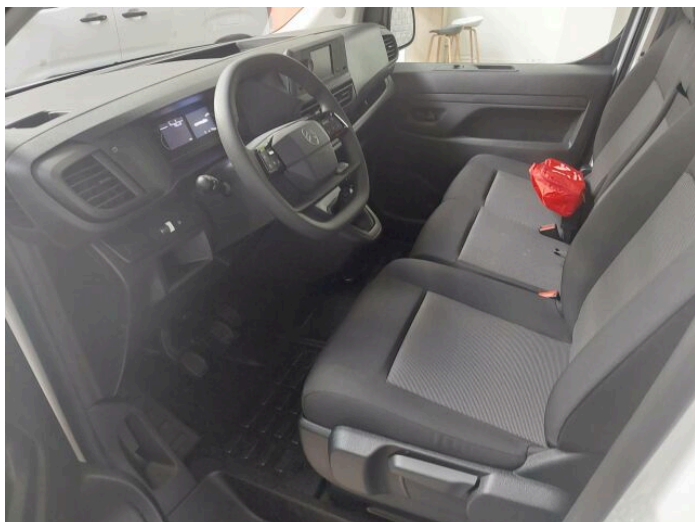

> Fotogalerie modelu

Tato část internetových stránek Citroën slouží zejména autorizovaným prodejčům Citroën v České republice k prezentaci vozů značky Citroën určených k prodeji. Zřizovatel těchto internetových stránek nenese odpovědnost za správnost, úplnost a aktuálnost údajů uvedených v této části internetových stránek. Odpovědnost za správnost, úplnost a aktuálnost údajů týkajících se daného vozidla uvedeného v této části internetových stránek nese výhradně prodejce, jež je uveden v detailní specifikaci vozu zvoleného uživatelem k prohlédnutí.