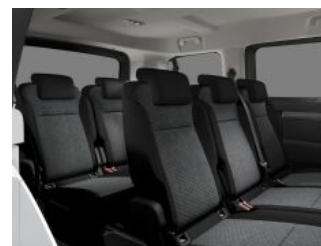

> Historie a poznámky

Koupeno v CZ

Jedná se o skladové vozidlo v barvě Zelená Kappari . Více informací o dostupnosti na emailu : Semerad@autokpplus.cz nebo telefon 774276006 prodejce Semerád Pavel -Zadní dveře výklopné s otevíratelným oknem + boční posuvné dveře elektrické -Safety Pack + Connected Pack + Tažné zařízení + Air condition Pack Vozidlo skladem