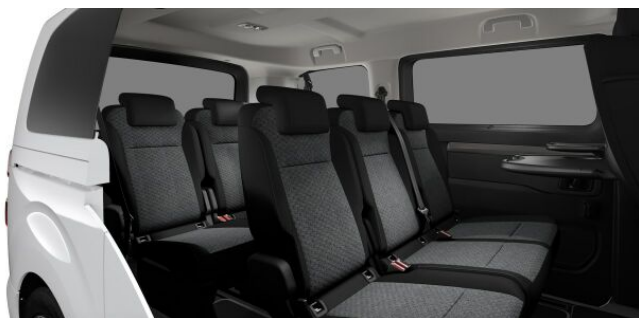

> Fotogalerie modelu

Tato část internetových stránek Citroën slouží zejména autorizovaným prodejčům Citroën v České republice k prezentaci vozů značky Citroën určených k prodeji. Zřizovatel těchto internetových stránek nenesse odpovědnost za správnost, úplnost a aktuálnost údajů uvedených v této části internetových stránek. Odpovědnost za správnost, úplnost a aktuálnost údajů týkajících se daného vozidla uvedeného v této části internetových stránek nese výhradně prodejce, jež je uveden v detailní specifikaci vozu zvoleného uživatelem k prohlédnutí.